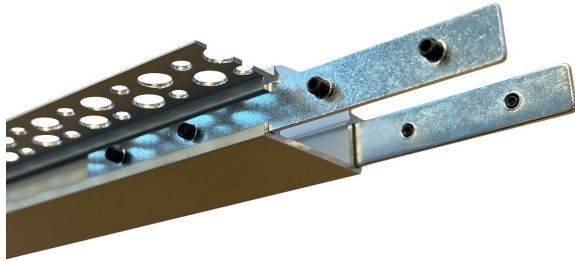

## 180 graders skjõt for aluminiumsprofil - A74

### Teknisk info

<b>Modell nummer</b>	A74
<b>Farge</b>	Stål
<b>Materiale</b>	Stål
<b>Mål</b>	90x9x1 (LxBxH)
<b>Nettovekt</b>	0,1 kg
<b>Lagervare</b>	Ja