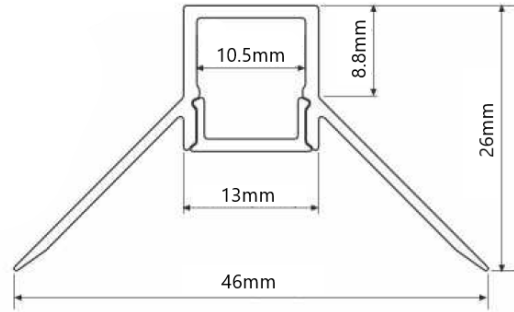

## Aluminiumsprofil innsparkling innerhjørne - A64

### Teknisk info

<b>Modell nummer</b>	A64
<b>Farge</b>	Aluminium
<b>Materiale</b>	Aluminium
<b>Mål</b>	2000x46x26 (LxBxH)
<b>Nettvekt</b>	0,5 kg
<b>Lagervare</b>	Nei, bestilingsvare