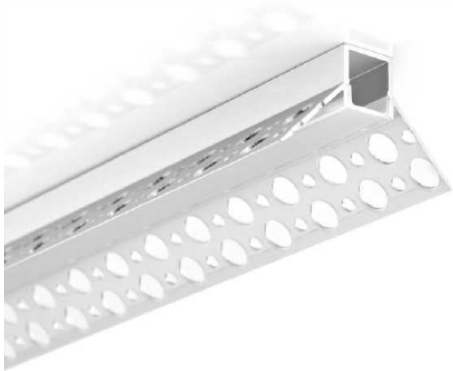

## Aluminiumsprofil innsparkling innerhjørne - A64

### Teknisk info

<b>Modell nummer</b>	A64
<b>Farge</b>	Aluminium
<b>Materiale</b>	Aluminium
<b>Mål</b>	2000x46x26 (LxBxH)
<b>Nettvekt</b>	0,5 kg
<b>Lagervare</b>	Nei, bestilingsvare