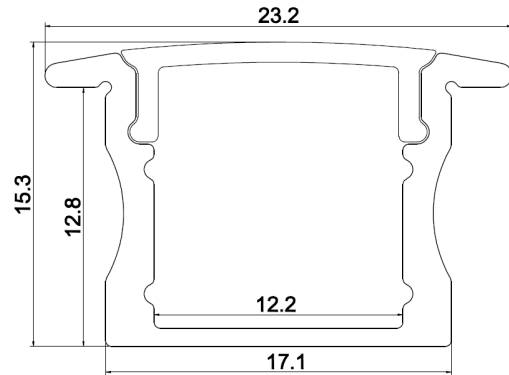

Aluminiumsprofil 17,1x15,3mm - A6

Teknisk info

Modell nummer	A6
Farge	Aluminum
Materiale	Aluminum
Mål	2000x23,2x15,3 (LxBxH)
Nettovekt	0,4 kg
Lagervare	Ja