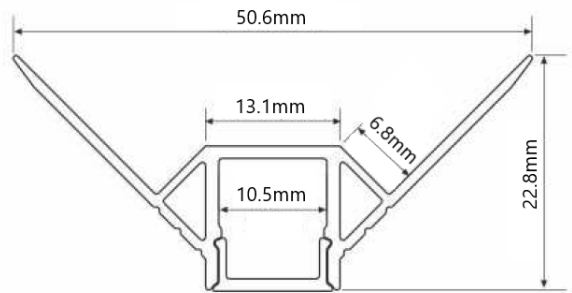

## Aluminiumsprofil innsparkling ytterhjørne - A54

### Teknisk info

<b>Modell nummer</b>	A54
<b>Farge</b>	Aluminium
<b>Materiale</b>	Aluminium
<b>Mål</b>	2000x50.6x22.8 (LxBxH)
<b>Nettvekt</b>	0,5 kg
<b>Lagervare</b>	Nei, bestillingsvare