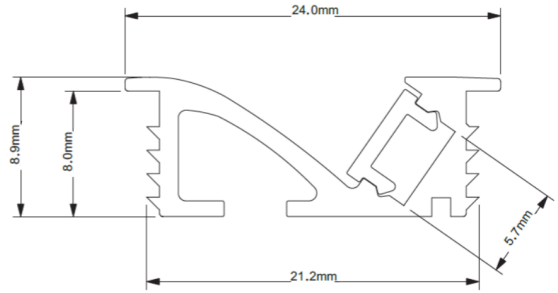

Aluminiumsprofil hylle asymmetrisk innfelt - A52

Teknisk info

Modell nummer	A52
Farge	Aluminium
Materiale	Aluminium
Mål	2000x24x8.9 (LxBxH)
Nettovekt	0,4 kg
Lagervare	Ja