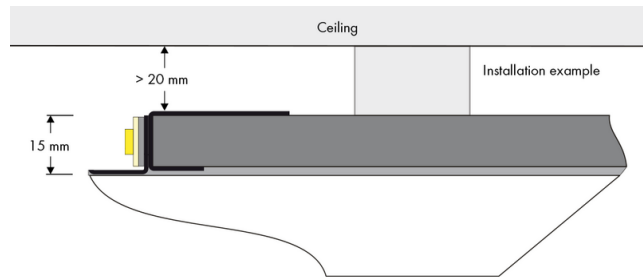

### Teknisk info

<b>Modell nummer</b>	A46
<b>Farge</b>	Aluminium
<b>Materiale</b>	Aluzink
<b>Mål</b>	2000x(X)x15 (LxBxH)
<b>Nettovekt</b>	0,8 kg
<b>Lagervare</b>	Nei, 2-3 uker levering