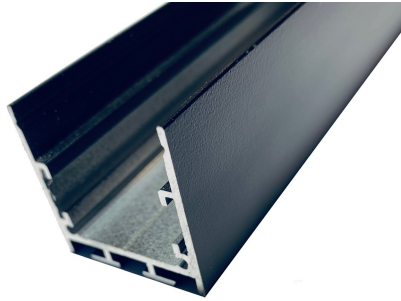

Aluminiumsprofil 35x35mm sort - A42

Teknisk info

Modell nummer	A42
Farge	Sort - RAL9005
Materiale	Aluminium
Mål	2000x35x35 (LxBxH)
Nettvekt	0,8 kg
Lagervare	Ja