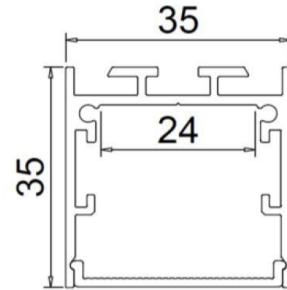

Aluminiumsprofil 35x35mm sort - A42

Teknisk info

Modell nummer	A42
Farge	Sort - RAL9005
Materiale	Aluminium
Mål	2000x35x35 (LxBxH)
Nettvekt	0,8 kg
Lagervare	Ja