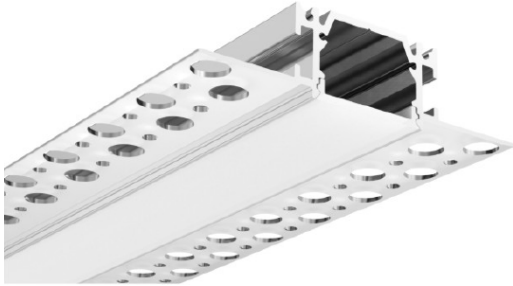

Aluminiumprofil innsparkling 21mm - A41

Teknisk info

Modell nummer	A41
Farge	Aluminium
Materiale	Aluminium
Mål	2000x73x18.5 (LxBxH)
Nettvekt	0,8 kg
Lagervare	Ja