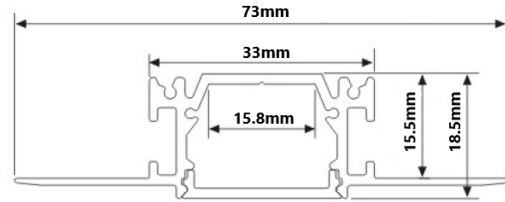

Aluminiumprofil innsparkling 21mm - A41

Teknisk info

Modell nummer	A41
Farge	Aluminium
Materiale	Aluminium
Mål	2000x73x18.5 (LxBxH)
Nettvekt	0,8 kg
Lagervare	Ja