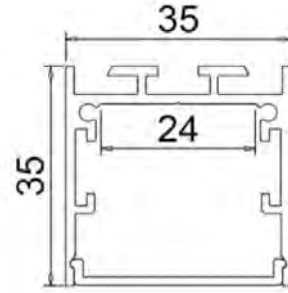

## Aluminiumsprofil 35x35mm - A4

### Teknisk info

<b>Modell nummer</b>	A4
<b>Farge</b>	Aluminium
<b>Materiale</b>	Aluminium
<b>Mål</b>	2000x35x35 (LxBxH)
<b>Nettovekt</b>	0,8 kg
<b>Lagervare</b>	Ja