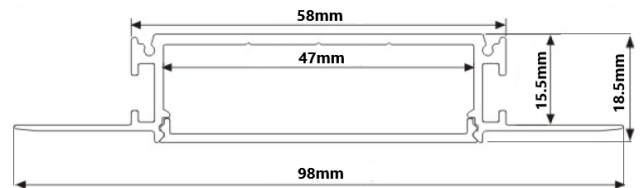

Aluminiumsprofil innsparkling 47mm - A38

Teknisk info

Modell nummer	A38
Farge	Aluminium
Materiale	Aluminium
Mål	2000x98x18.5 (LxBxH)
Nettovekt	0,9 kg
Lagervare	Ja