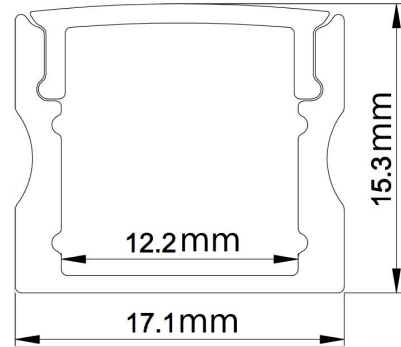

Aluminiumsprofil 17,1x15,3mm sort - A32

Teknisk info

Modell nummer	A32
Farge	Sort RAL9005
Materiale	Aluminum
Mål	2000x17,1x15,3 (LxBxH)
Nettvekt	0,4 kg
Lagervare	Ja