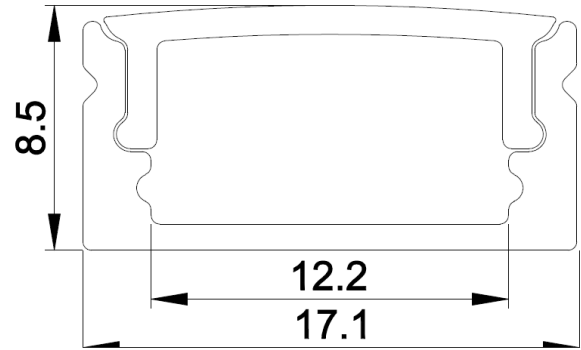

## Aluminiumsprofil 17,1x8,5mm sort - A30

### Teknisk info

<b>Modell nummer</b>	A30
<b>Farge</b>	Sort - RAL9005
<b>Materiale</b>	Aluminum
<b>Mål</b>	2000x17,1x8,5 (LxBxH)
<b>Nettvekt</b>	0,4 kg
<b>Lagervare</b>	Ja