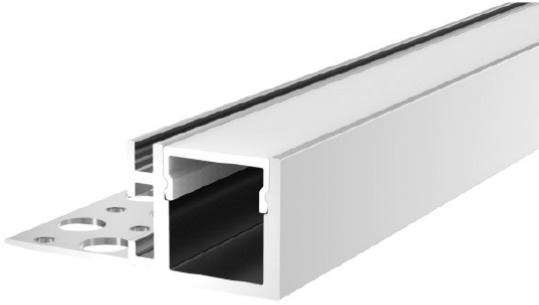

## Aluminiumprofil innsparkling hvit - A25

### Teknisk info

<b>Modell nummer</b>	A25
<b>Farge</b>	Hvit - RAL9003
<b>Materiale</b>	Aluminium
<b>Mål</b>	2000x42.5x19 (LxBxH)
<b>Nettvekt</b>	0,8 kg
<b>Lagervare</b>	Ja