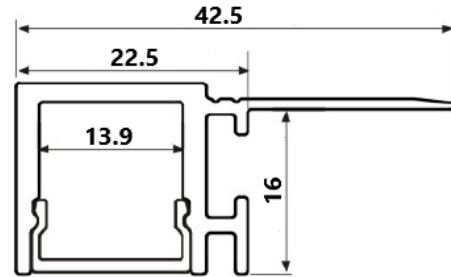

## Aluminiumprofil innsparkling hvit - A25

### Teknisk info

<b>Modell nummer</b>	A25
<b>Farge</b>	Hvit - RAL9003
<b>Materiale</b>	Aluminium
<b>Mål</b>	2000x42.5x19 (LxBxH)
<b>Nettvekt</b>	0,8 kg
<b>Lagervare</b>	Ja