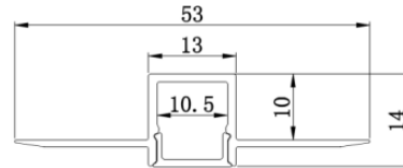

Aluminiumsprofil innsparkling 12mm - A24

Teknisk info

Modell nummer	A24
Farge	Aluminium
Materiale	Aluminium
Mål	2000x53x14 (LxBxH)
Nettovekt	0,5 kg
Lagervare	Ja