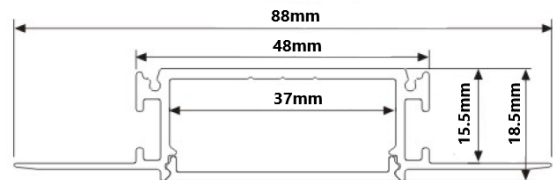

Aluminiumprofil innsparkling 37mm - A23

Teknisk info

Modell nummer	A23
Farge	Aluminium
Materiale	Aluminium
Mål	2000x88x18.5 (LxBxH)
Nettvekt	0,8 kg
Lagervare	Ja