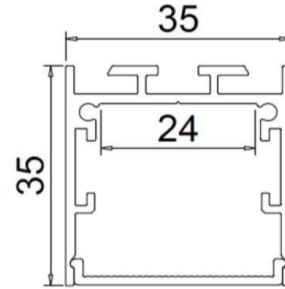

Aluminiumsprofil 35x35mm hvit - A22

Teknisk info

Modell nummer	A22
Farge	Hvit - RAL9003
Materiale	Aluminium
Mål	2000x35x35 (LxBxH)
Nettvekt	0,8 kg
Lagervare	Ja