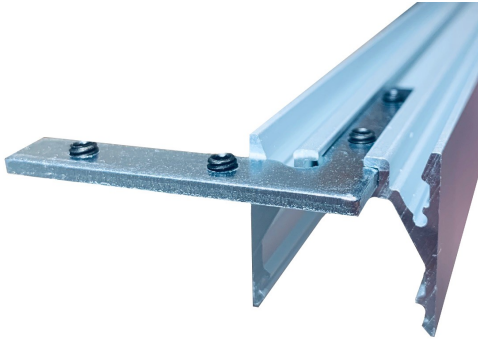

90 graders vinkel feste - A20

Teknisk info

Modell nummer	A20
Farge	Stål
Materiale	Stål
Mål	50x50x9 (LxBxH)
Nettovekt	0,01 kg
Lagervare	Ja