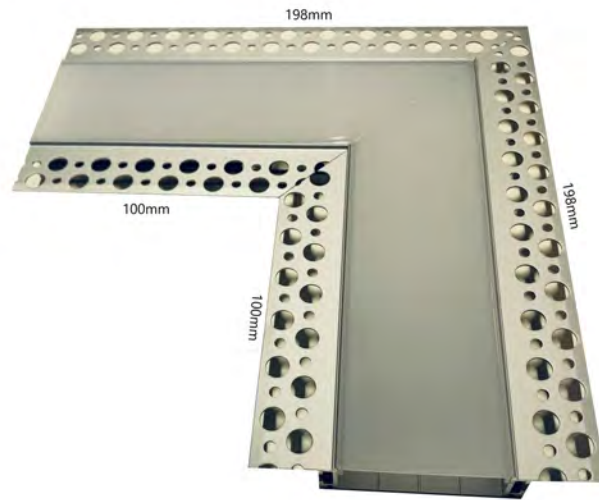

90 graders skjõt for aluminiumsprofil - A14

Teknisk info

Modell nummer	A14
Farge	Aluminium
Materiale	Aluminium
Mål	198x198x18,5 (LxBxH)
Nettovekt	0,2 kg
Lagervare	Ja