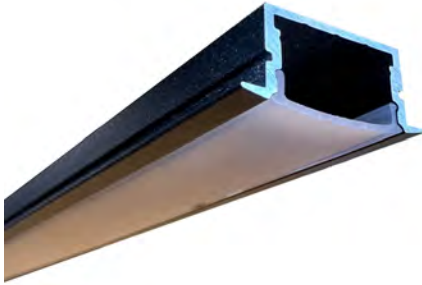

Aluminiumprofil 30,5x12.8mm sort - A125

Teknisk info

Modell nummer	A125
Farge	Sort (RAL 9005)
Materiale	Aluminum
Mål	2000x30,5x12,8 (LxBxH)
Nettovekt	0,5 kg
Lagervare	Ja