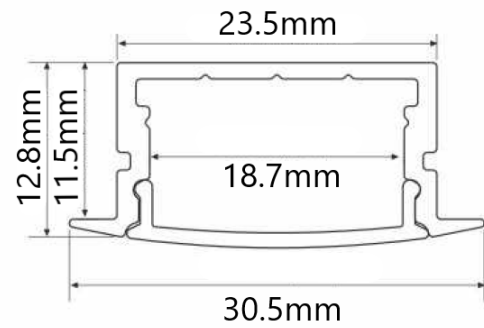

Aluminiumprofil 30,5x12.8mm sort - A125

Teknisk info

Modell nummer	A125
Farge	Sort (RAL 9005)
Materiale	Aluminum
Mål	2000x30,5x12,8 (LxBxH)
Nettovekt	0,5 kg
Lagervare	Ja