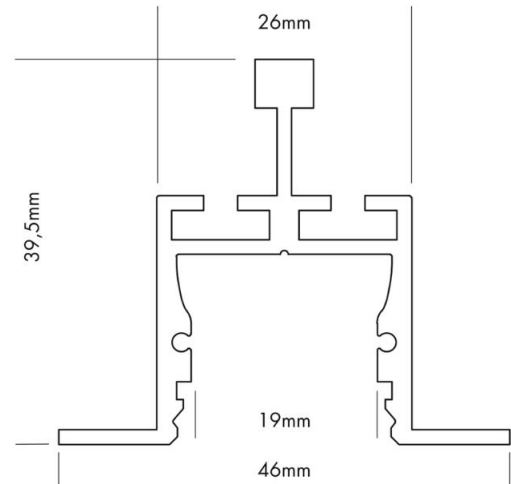

Aluminiumsprofil himling - A118

Teknisk info

Modell nummer	A118
Farge	Aluminium, sort eller hvit
Materiale	Aluminium
Mål	2000x46x39,5 (LxBxH)
Nettovekt	0,4 kg
Lagervare	Ja