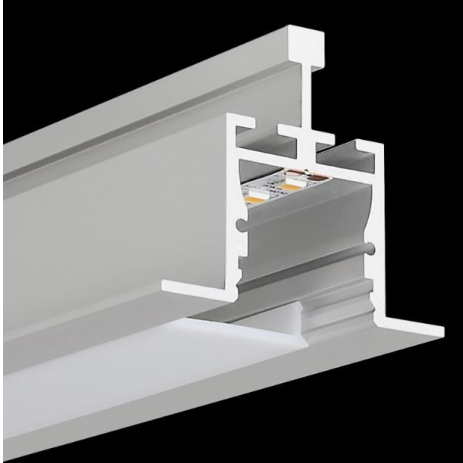

Aluminiumsprofil himling - A118

Teknisk info

Modell nummer	A118
Farge	Aluminium, sort eller hvit
Materiale	Aluminium
Mål	2000x46x39,5 (LxBxH)
Nettovekt	0,4 kg
Lagervare	Ja