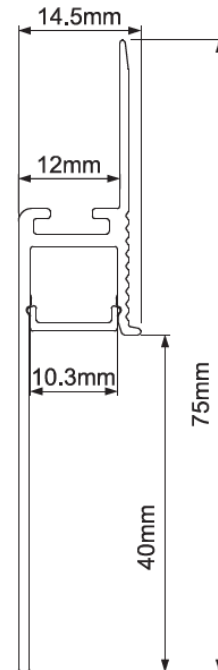

Aluminiumprofil innsparkling indirekte lys - A115

Teknisk info

Modell nummer	A115
Farge	Hvit - RAL9003
Materiale	Aluminium
Mål	2000x14.5x75 (LxBxH)
Nettvekt	0,8 kg
Lagervare	Ja