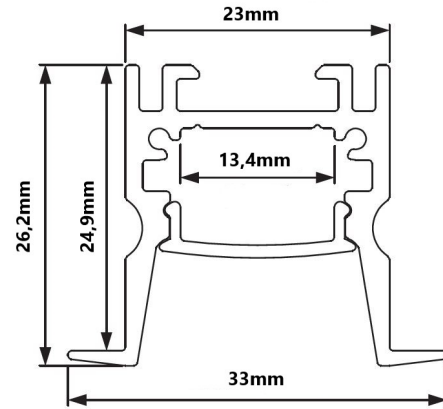

Aluminiumsprofil inntrukket deksel innfelling - A103

Teknisk info

Modell nummer	A103
Farge	Sort RAL9005
Materiale	Aluminum
Mål	2000x23x33 (LxBxH)
Nettovekt	0,4 kg
Lagervare	Ja