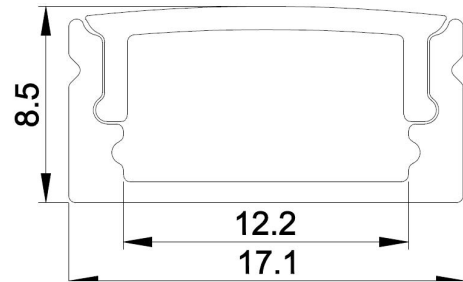

## Frostet deksel for aluminiumsprofil - A102

### Teknisk info

<b>Modell nummer</b>	A102
<b>Farge</b>	Frostet
<b>Materiale</b>	PMMA
<b>Mål</b>	2000x15.1x5 (LxBxH)
<b>Nettvekt</b>	0,1 kg
<b>Lagervare</b>	Ja