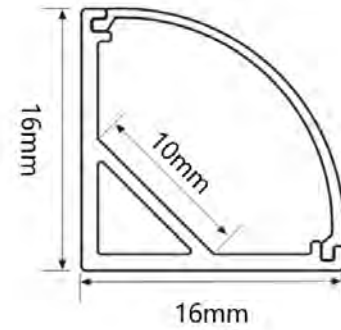

## PMMA frostet deksel - A101

### Teknisk info

<b>Modell nummer</b>	A101
<b>Farge</b>	Frostet hvit
<b>Materiale</b>	PMMA
<b>Mål</b>	2000x21x2 (LxBxH)
<b>Nettvekt</b>	0,1 kg
<b>Lagervare</b>	Ja