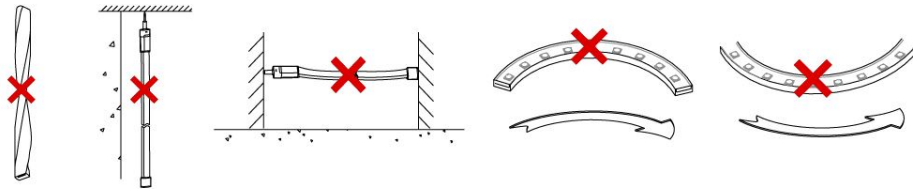

## LED stripe 230V AC - 3000k - 15W/m

230V LED stripe i IP67 utførelse for montering innendørs eller utendørs. Kan installeres i lengder opp til 50 meter med kun en tilkobling. Integrert overspenningsvern, kortslutningsvern og overstrømsvern i LED stripen sikrer lang levetid. LED stripen gir mye lys i forhold til effekt. Monteres i egnet aluminiumsprofil. Leveres i lengder på 1-50 meter som er lett å tilpasse da stripen kan kuttes hver 100mm. LED stripen leveres med ferdig montert kabel (2 meter) i begge ender. 120 LED/m gjør det lett for installatør og få jevnt lys. Dimbar ned til rundt 1% ved valg av riktig dimmer. Silikonet rundt LED stripen er bygget opp av gode materialer og vil ikke gulne over tid, bli ødelagt av salt eller ta skade av UV-stråler.

**Innebygget sikring mot overspenning, overstrøm og kortslutningsbeskyttelse.**

**Kvalitets IC som beskytter LED stripen mot høye temperaturer og sikrer lik lysmengde gjennom hele LED stripen.**

### Teknisk info

<b>Modell nummer</b>	LS7	<b>LED per meter / type LED</b>	120 / 2835 SMD
<b>Watt/meter</b>	15W	<b>IP</b>	IP66
<b>Spenning</b>	AC 230V	<b>Bredde PCB / kuttlengde</b>	10 mm / 100 mm
<b>CCT (K)</b>	2200 2400 2700 <b>3000</b> 4000 5500 6500	<b>Installasjon</b>	Festeklips / profil
<b>Lumen/meter</b>	1399	<b>Maks lengde stripe</b>	50 meter
<b>CRI / MacAdam step</b>	80+ / SDCM 3	<b>Levetid / garanti</b>	50.000 timer L70 / 5 år innendørs 3 år utendørs