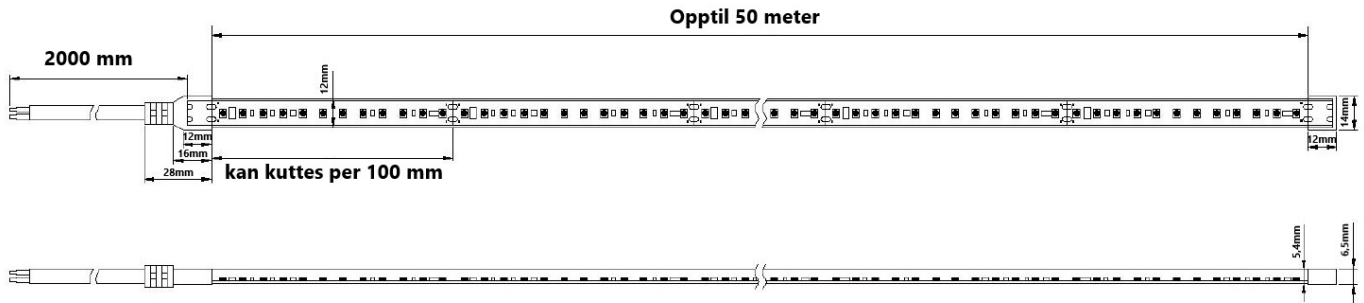

## LED stripe 230V AC - 3000k - 15W/m

230V LED stripe i IP67 utførelse for montering innendørs eller utendørs. Kan installeres i lengder opp til 50 meter med kun en tilkobling. Integrert overspenningsvern, kortslutningsvern og overstrømsvern i LED stripen sikrer lang levetid. LED stripen gir mye lys i forhold til effekt. Monteres i egnet aluminiumsprofil. Leveres i lengder på 1-50 meter som er lett å tilpasse da stripen kan kuttes hver 100mm. LED stripen leveres med ferdig montert kabel (2 meter) i begge ender. 120 LED/m gjør det lett for installatør og få jevnt lys. Dimbar ned til rundt 1% ved valg av riktig dimmer. Silikonet rundt LED stripen er bygget opp av gode materialer og vil ikke gulne over tid, bli ødelagt av salt eller ta skade av UV-stråler.

**Innebygget sikring mot overspenning, overstrøm og kortslutningsbeskyttelse.**

**Kvalitets IC som beskytter LED stripen mot høye temperaturer og sikrer lik lysmengde gjennom hele LED stripen.**

### Teknisk info

<b>Modell nummer</b>	LS7	<b>LED per meter / type LED</b>	120 / 2835 SMD
<b>Watt/meter</b>	15W	<b>IP</b>	IP66
<b>Spenning</b>	AC 230V	<b>Bredde PCB / kuttlengde</b>	10 mm / 100 mm
<b>CCT (K)</b>	2200 2400 2700 <b>3000</b> 4000 5500 6500	<b>Installasjon</b>	Festeklips / profil
<b>Lumen/meter</b>	1399	<b>Maks lengde stripe</b>	50 meter
<b>CRI / MacAdam step</b>	80+ / SDCM 3	<b>Levetid / garanti</b>	50.000 timer L70 / 5 år innendørs 3 år utendørs