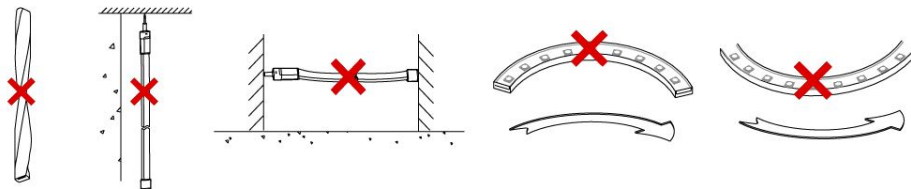

LED stripe 230V AC - 2700k - 15W/m

230V LED stripe i IP66 utførelse for montering innendørs eller utendørs. Kan installeres i lengder opp til 50 meter med kun en tilkobling. Integrert overspenningsvern, kortslutningsvern og overstrømsvern i LED stripen sikrer lang levetid. LED stripen gir mye lys i forhold til effekt. Monteres i egnet aluminiumsprofil. Leveres i lengder på 1-50 meter som er lett å tilpasse da stripen kan kuttes hver 100mm. LED stripen leveres med ferdig montert kabel (2 meter) i begge ender. 120 LED/m gjør det lett for installatør og få jevnt lys. Dimbar ned til rundt 1% ved valg av riktig dimmer. Silikonet rundt LED stripen er bygget opp av gode materialer og vil ikke gulne over tid, bli ødelagt av salt eller ta skade av UV-stråler.

Innebygget sikring mot overspenning, overstrøm og kortslutningsbeskyttelse.

Kvalitets IC som beskytter LED stripen mot høye temperaturer og sikrer lik lysmengde gjennom hele LED stripen.

Teknisk info

Modell nummer	LS6	LED per meter / type LED	120 / 2835 SMD
Watt/meter	15W	IP	IP66
Spenning	AC 230V	Bredde PCB / kuttlengde	10 mm / 100 mm
CCT (K)	2200 2400 2700 3000 4000 5500 6500	Installasjon	Festeklips / profil
Lumen/meter	1342	Maks lengde stripe	50 meter
CRI / MacAdam step	80+ / SDCM 3	Levetid / garanti	50.000 timer L70 / 5 år innendørs 3 år utendørs