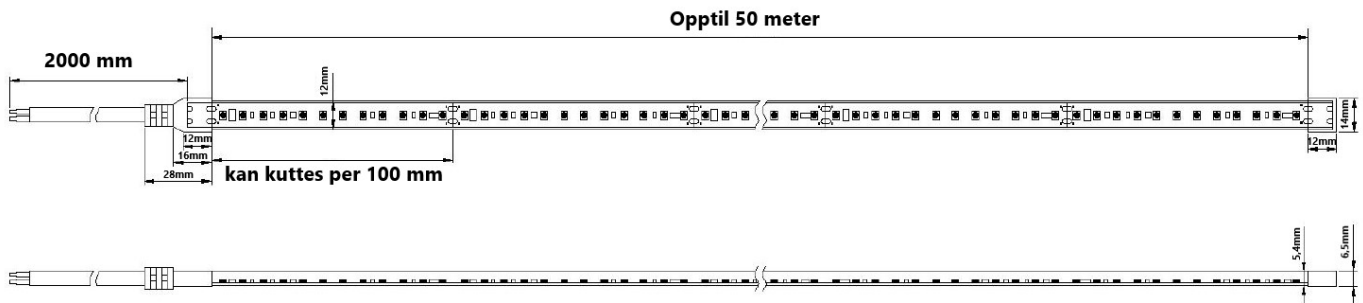

LED stripe 230V AC - 2700k - 15W/m

230V LED stripe i IP66 utførelse for montering innendørs eller utendørs. Kan installeres i lengder opp til 50 meter med kun en tilkobling. Integrert overspenningsvern, kortslutningsvern og overstrømsvern i LED stripen sikrer lang levetid. LED stripen gir mye lys i forhold til effekt. Monteres i egnet aluminiumsprofil. Leveres i lengder på 1-50 meter som er lett å tilpasse da stripen kan kuttes hver 100mm. LED stripen leveres med ferdig montert kabel (2 meter) i begge ender. 120 LED/m gjør det lett for installatør og få jevnt lys. Dimbar ned til rundt 1% ved valg av riktig dimmer. Silikonet rundt LED stripen er bygget opp av gode materialer og vil ikke gulne over tid, bli ødelagt av salt eller ta skade av UV-stråler.

Innebygget sikring mot overspenning, overstrøm og kortslutningsbeskyttelse.

Kvalitets IC som beskytter LED stripen mot høye temperaturer og sikrer lik lysmengde gjennom hele LED stripen.

Teknisk info

Modell nummer	LS6	LED per meter / type LED	120 / 2835 SMD
Watt/meter	15W	IP	IP66
Spenning	AC 230V	Bredde PCB / kuttlengde	10 mm / 100 mm
CCT (K)	2200 2400 2700 3000 4000 5500 6500	Installasjon	Festeklips / profil
Lumen/meter	1342	Maks lengde stripe	50 meter
CRI / MacAdam step	80+ / SDCM 3	Levetid / garanti	50.000 timer L70 / 5 år innendørs 3 år utendørs