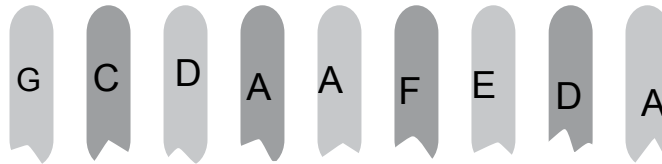

# Tune - O - Gramm

für Sansula und B9 AQUA D-minor tuning

Neue Stimmung  
(Bitte eintragen)

Werksstimmung

\* **Hinweis:** Die internationale Bezeichnung B entspricht dem deutschen H. Wir verwenden hier die internationale Bezeichnung, weil diese in der Regel auf den Stimmgeräten erscheint.