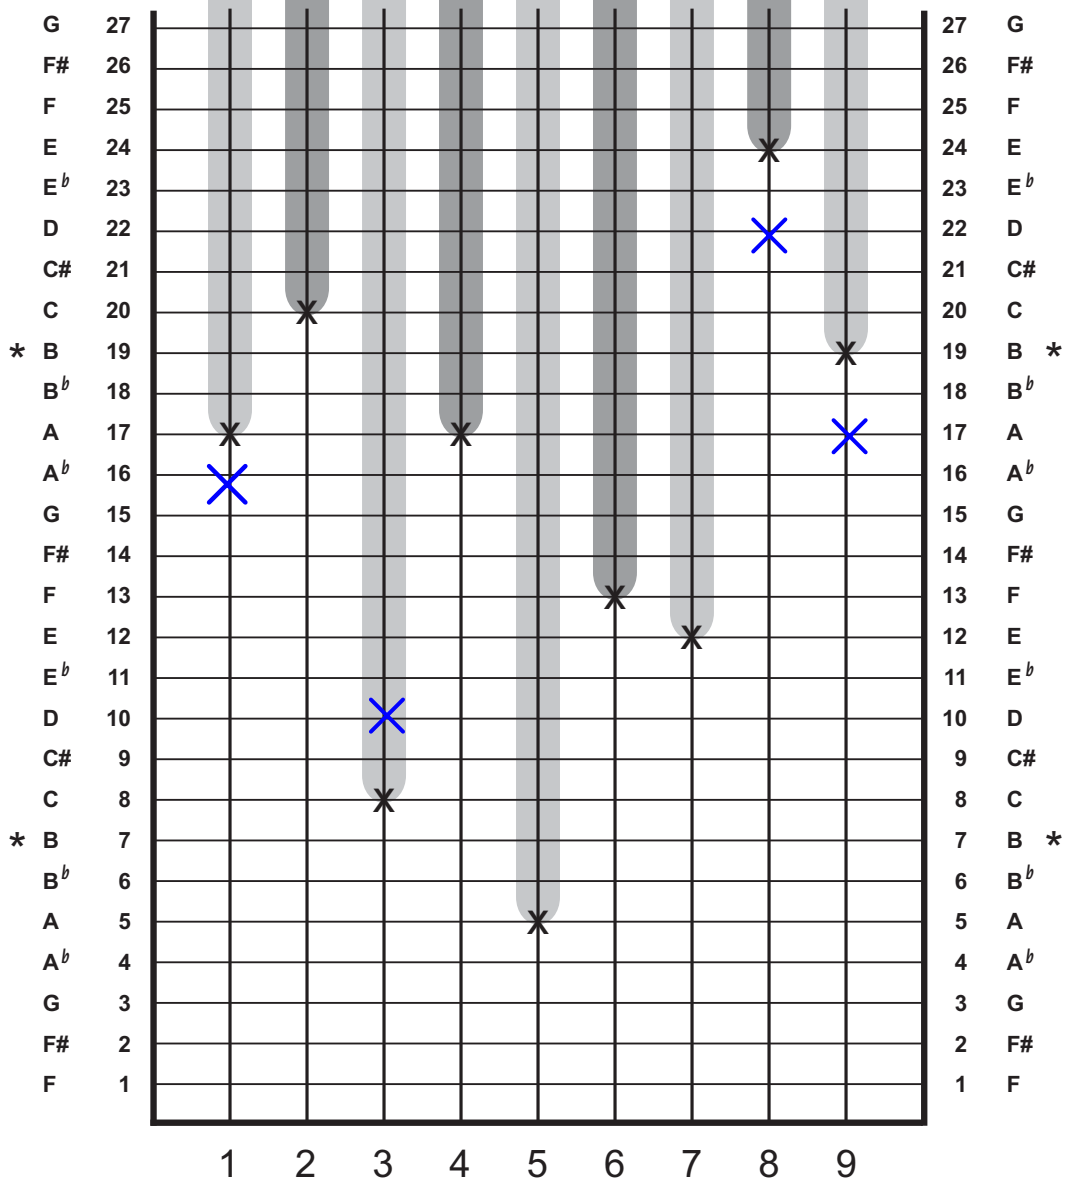

# Tune - O - Gramm

für Sansula und B9 AQUA D-minor tuning

Neue Stimmung  
(Bitte eintragen)

Werksstimmung

\* **Hinweis:** Die internationale Bezeichnung B entspricht dem deutschen H. Wir verwenden hier die internationale Bezeichnung, weil diese in der Regel auf den Stimmgeräten erscheint.