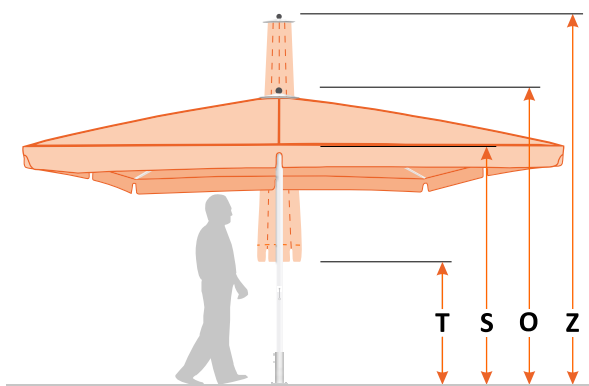

Der Sonnenschirm Typ T ist in über 40 verschiedenen Größen erhältlich. Die Tabelle zeigt alle Standardgrößen. Sondergrößen sind auf Anfrage möglich.

Wir finden für jede Terrasse die richtige Lösung!

The type T umbrella is available in more than 40 different sizes. The table shows all standard sizes. Special sizes are available on request.

We have the perfect solution for every terrace!

| Maße m | Fläche m ² | Z (cm) geschlossen | O (cm) offen | S (cm) Seitenhöhe | T (cm) Tischfreiheit | Gewicht kg | Anzahl Streben |
|-----------|--------------------------|-----------------------|-----------------|----------------------|-------------------------|---------------|-------------------|
| ∅ 3 | 7 | 350 | 280 | 225 | 160 | 28 | 8 |
| ∅ 3,5 | 9 | 360 | 290 | 230 | 155 | 29 | 8 |
| ∅ 4 | 12 | 370 | 300 | 235 | 145 | 37 | 8 |
| ∅ 4,5 | 15 | 380 | 300 | 240 | 135 | 32 | 8 |
| ∅ 5 | 19 | 390 | 310 | 240 | 125 | 35 | 8 |
| ∅ 5,5 | 23 | 405 | 315 | 240 | 115 | 38 | 8 |
| ∅ 6 | 27 | 430 | 330 | 240 | 90 | 57 | 8 |

| | | | | | | | |
|-----------|------|-----|-----|-----|-----|----|---|
| 2 x 2 | 4 | 330 | 270 | 225 | 138 | 20 | 8 |
| 2,5 x 2,5 | 6,25 | 360 | 270 | 225 | 160 | 23 | 8 |
| 3 x 3 | 9 | 370 | 290 | 230 | 160 | 33 | 8 |
| 3,5 x 3,5 | 12,5 | 390 | 390 | 235 | 140 | 31 | 8 |
| 4 x 4 | 16 | 410 | 310 | 235 | 110 | 45 | 8 |
| 4,5 x 4,5 | 20 | 415 | 320 | 240 | 85 | 40 | 8 |
| 5 x 5 | 25 | 425 | 330 | 245 | 72 | 49 | 8 |