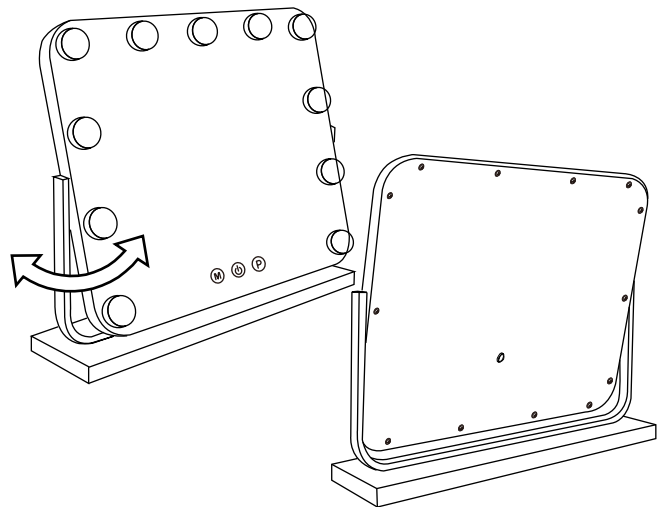

# INSTRUCTIUNI

1

2

Manevrati produsul cu grija! In timpul despachetarii nu asezati produsul pe o suprafata tare, recomandam sa plasati pe o suprafata moale.  
Nu conectati produsul la priza pana nu este asamblat complet.  
Nu agatati sau nu puneti haine sau alte materiale peste oglinda. Nu plasati obiecte peste sau foarte aproape de becuri.

3

Conectati adaptorul

4

Conectati oglinda la priza de perete doar dupa ce e asamblata complet

5

Apasati scurt pentru a regla luminozitatea

Apasati scurt pentru a aprinde/stinge lumina

Apasati lung pentru a schimba culoarea luminii