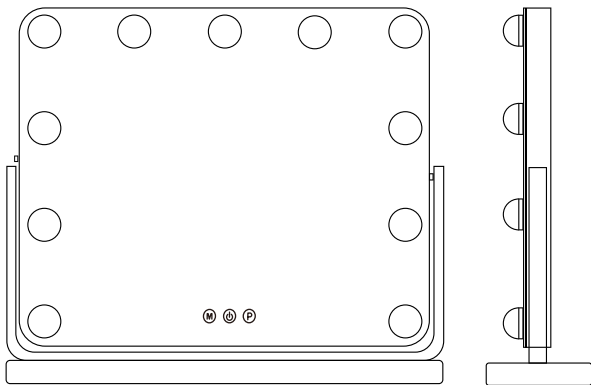

# INSTRUCTIUNI

1

2

Manevrati produsul cu grija! In timpul despachetarii nu asezati produsul pe o suprafata tare, recomandam sa plasati pe o suprafata moale.  
Nu conectati produsul la priza pana nu este asamblat complet.  
Nu agatati sau nu puneti haine sau alte materiale peste oglinda. Nu plasati obiecte peste sau foarte aproape de becuri.

3

Conectati adaptorul

4

Conectati oglinda la priza de perete doar dupa ce e asamblata complet

5

Apasati scurt pentru a regla luminozitatea

Apasati scurt pentru a aprinde/stinge lumina

Apasati lung pentru a schimba culoarea luminii