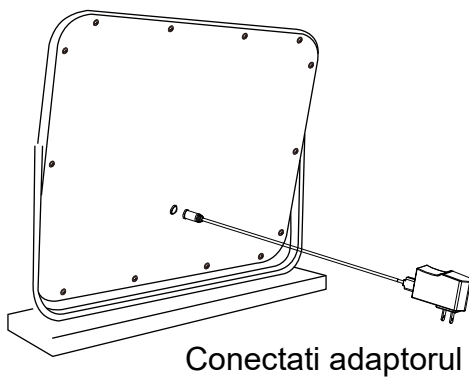

# INSTRUCTIUNI

1

2

Manevrati produsul cu grija! In timpul despachetarii nu asezati produsul pe o suprafata tare, recomandam sa plasati pe o suprafata moale.  
Nu conectati produsul la priza pana nu este asamblat complet.  
Nu agatati sau nu puneti haine sau alte materiale peste oglinda. Nu plasati obiecte peste sau foarte aproape de becuri.

3

Conectati adaptorul

4

Conectati oglinda la priza de perete doar dupa ce e asamblata complet

5

Apasati scurt pentru a regla luminozitatea

Apasati scurt pentru a aprinde/stinge lumina

Apasati lung pentru a schimba culoarea luminii