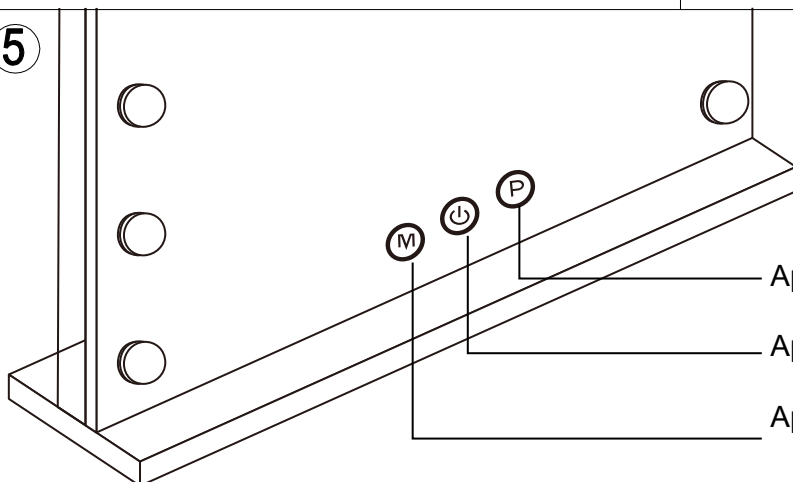

# INSTRUCTIUNI

1

2

Manevrati produsul cu grija! In timpul despachetarii nu asezati produsul pe o suprafata tare, recomandam sa plasati pe o suprafata moale.  
Nu conectati produsul la priza pana nu este asamblat complet.  
Nu agatati sau nu puneti haine sau alte materiale peste oglinda. Nu plasati obiecte peste sau foarte aproape de becuri.

3

Conectati adaptorul

4

Conectati oglinda la priza de perete doar dupa ce e asamblata complet

5

Apasati scurt pentru a regla luminozitatea

Apasati scurt pentru a aprinde/stinge lumina

Apasati lung pentru a schimba culoarea luminii