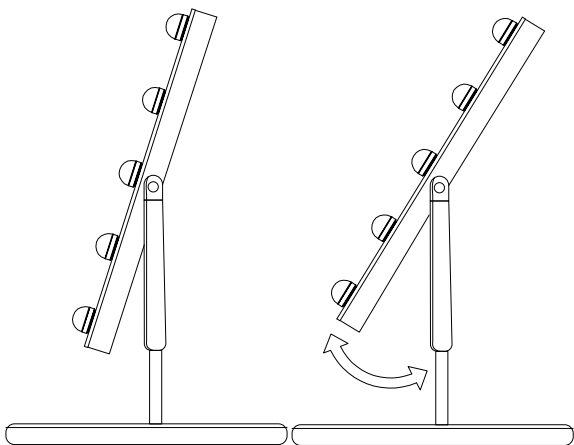

# INSTRUCTIUNI

1

2

Manevrati produsul cu grija! In timpul despachetarii nu asezati produsul pe o suprafata tare, recomandam sa plasati pe o suprafata moale.  
Nu conectati produsul la priza pana nu este asamblat complet.  
Nu agatati sau nu puneti haine sau alte materiale peste oglinda. Nu plasati obiecte peste sau foarte aproape de becuri.

3

Conectati adaptorul

4

Conectati oglinda la priza de perete doar dupa ce e asamblata complet

5

Apasati scurt pentru a regla luminozitatea

Apasati scurt pentru a aprinde/stinge lumina

Apasati lung pentru a schimba culoarea luminii