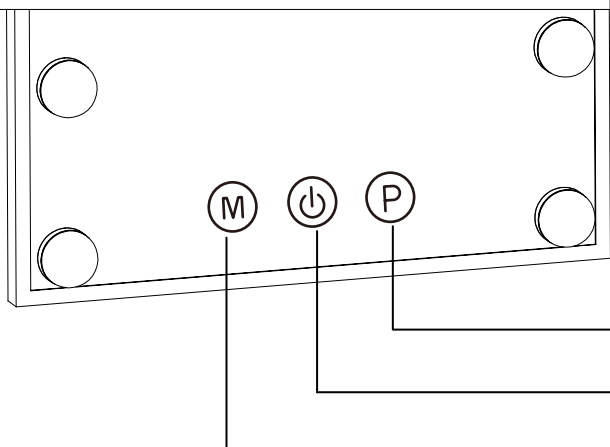

# INSTRUCTIUNI

1

2

Manevrati produsul cu grija! In timpul despachetarii nu asezati produsul pe o suprafata tare, recomandam sa plasati pe o suprafata moale.  
Nu conectati produsul la priza pana nu este asamblat complet.  
Nu agatati sau nu puneti haine sau alte materiale peste oglinda. Nu plasati obiecte peste sau foarte aproape de becuri.

3

Conectati adaptorul

4

Conectati oglinda la priza de perete doar dupa ce e asamblata complet

5

Apasati scurt pentru a regla luminozitatea

Apasati scurt pentru a aprinde/stinge lumina

Apasati lung pentru a schimba culoarea luminii