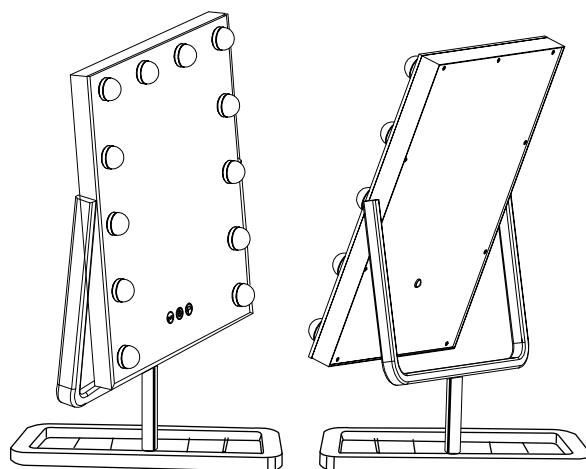

# INSTRUCTIUNI

1

2

Manevrati produsul cu grija! In timpul despachetarii nu asezati produsul pe o suprafata tare, recomandam sa plasati pe o suprafata moale.  
Nu conectati produsul la priza pana nu este asamblat complet.  
Nu agatati sau nu puneti haine sau alte materiale peste oglinda. Nu plasati obiecte peste sau foarte aproape de becuri.

3

Conectati adaptorul

4

Conectati oglinda la priza de perete doar dupa ce e asamblata complet

5

Apasati scurt pentru a regla luminozitatea

Apasati scurt pentru a aprinde/stinge lumina

Apasati lung pentru a schimba culoarea luminii