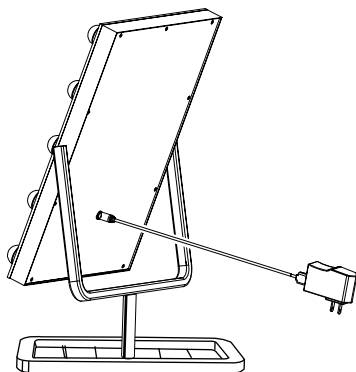

# INSTRUCTIUNI

1

2

Manevrati produsul cu grija! In timpul despachetarii nu asezati produsul pe o suprafata tare, recomandam sa plasati pe o suprafata moale.  
Nu conectati produsul la priza pana nu este asamblat complet.  
Nu agatati sau nu puneti haine sau alte materiale peste oglinda. Nu plasati obiecte peste sau foarte aproape de becuri.

3

Conectati adaptorul

4

Conectati oglinda la priza de perete doar dupa ce e asamblata complet

5

Apasati scurt pentru a regla luminozitatea

Apasati scurt pentru a aprinde/stinge lumina

Apasati lung pentru a schimba culoarea luminii