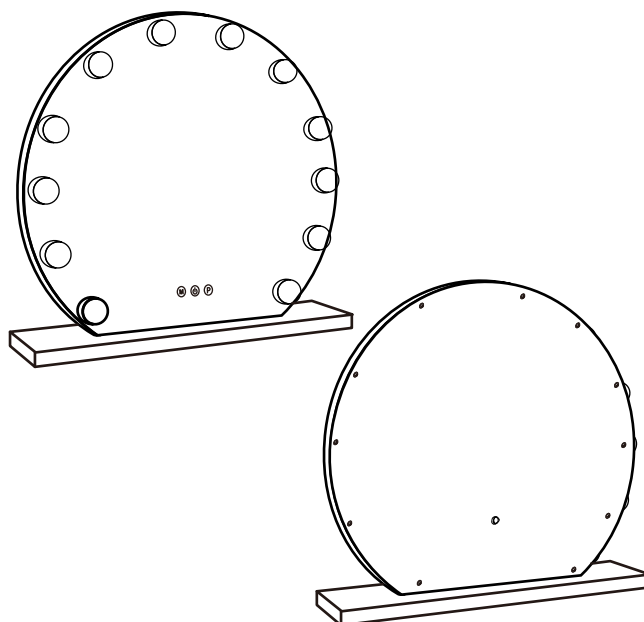

INSTRUCTIUNI

1

2

Manevrati produsul cu grija! In timpul despachetarii nu asezati produsul pe o suprafata tare, recomandam sa plasati pe o suprafata moale.

Nu conectati produsul la priza pana nu este asamblat complet.

Nu agatati sau nu puneti haine sau alte materiale peste oglinda. Nu plasati obiecte peste sau foarte aproape de becuri.

3

4

Conectati oglinda la priza de perete doar dupa ce e asamblata complet

5

Apasati scurt pentru a regla luminozitatea