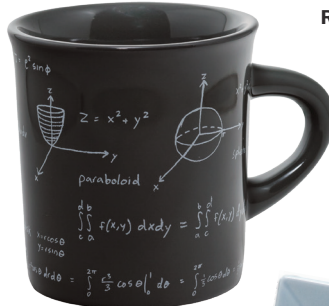

# Fishes Eddy Favorites

**Guest Check Tray**  
500139/748/12

**Teddy Roosevelt Mug**  
500047 / 1098 / 12

**Rainbow Bicycle Mug**  
512256/848/12

**Rest in Grease Spoon Rest**  
500142 / 898 / 12

**Math Mug**  
500150 / 798 / 12

**Rx Prescription Pad Tray**  
500148/848/12