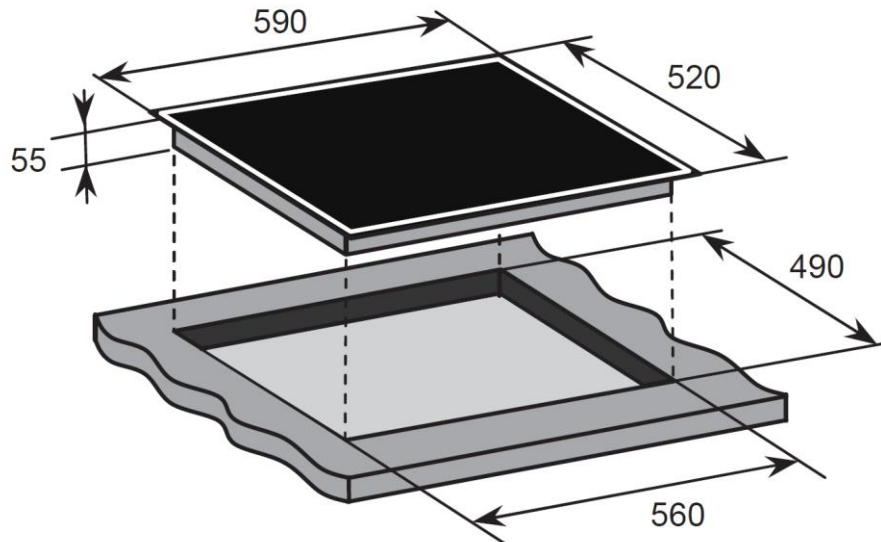

Power:

6000 W 25amp
220 - 240 volt/50Hz

Product Dimensions:

590mm (W) x 520mm (D) x 55mm (H)

Cut out Dimensions:

560mm (W) x 490mm (D)

ICC6GE2

60cm CERAMIC COOKTOP

6000W 25amp

220 - 240 volt/50Hz

Product Dimensions:

590mm (W) x 520mm (D) x 55mm (H)

Cut out Dimensions:

570mm (W) x 500mm (D)