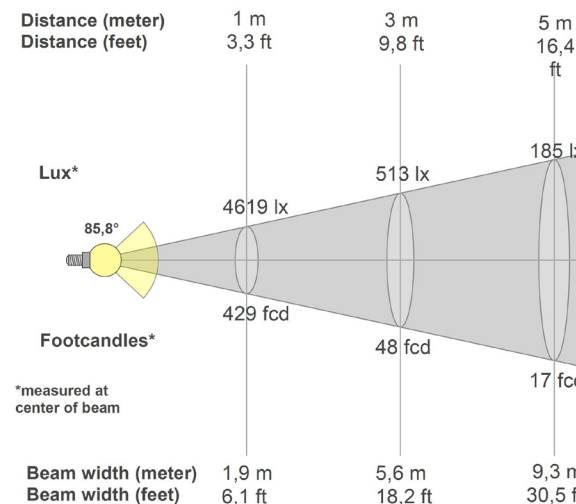

Reflect Bi-Color 4-Foot 2-Bank 5600K