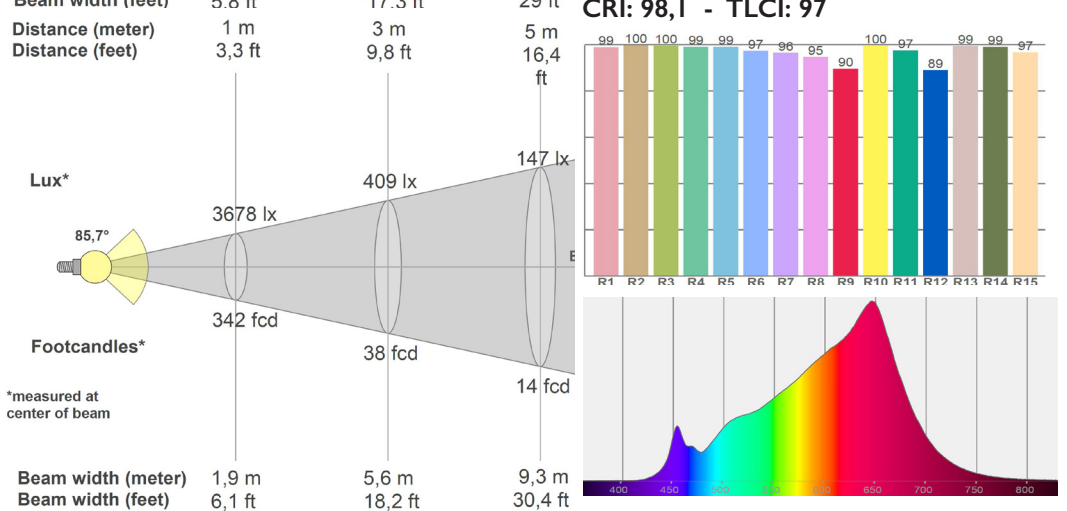

Reflect Bi-Color 4-Foot 2-Bank 2700K