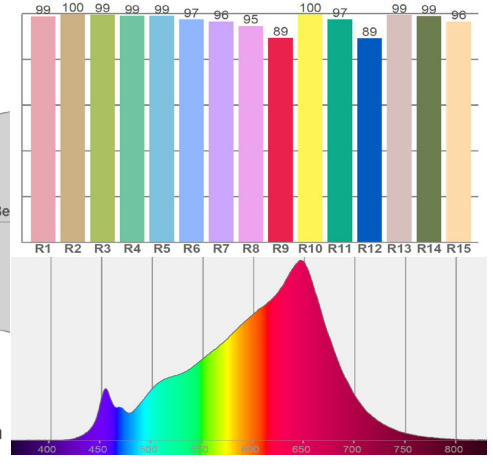

CRI: 98 - TLCI: 98