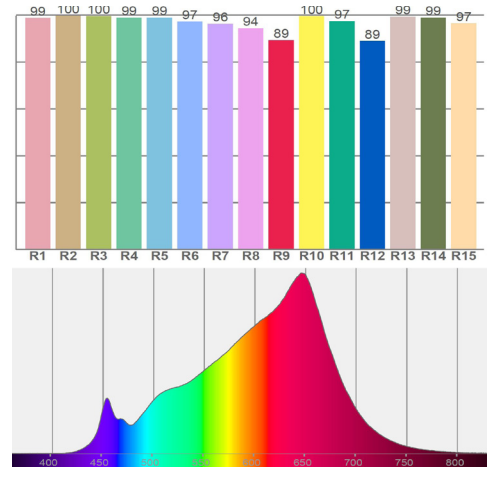

CRI: 98 - TLCI: 97