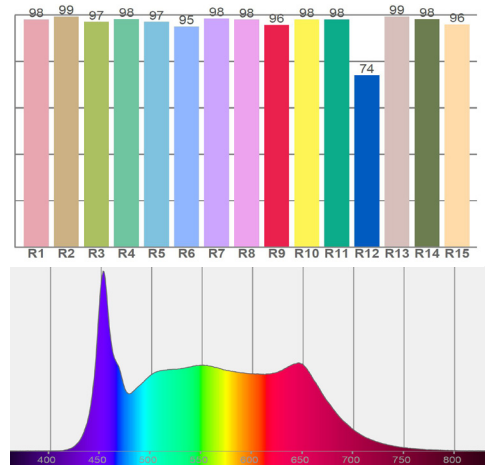

CRI: 97,6 - TLCI: 98