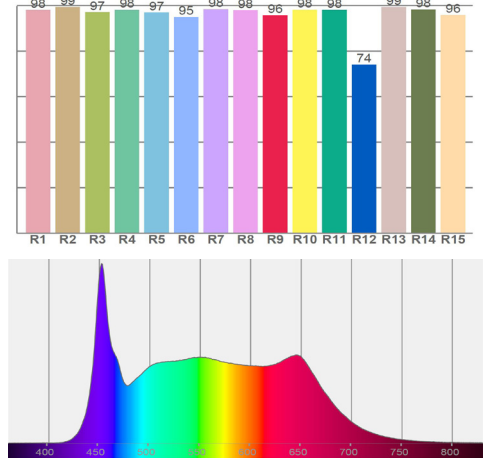

CRI: 97,6 - TLCI: 98