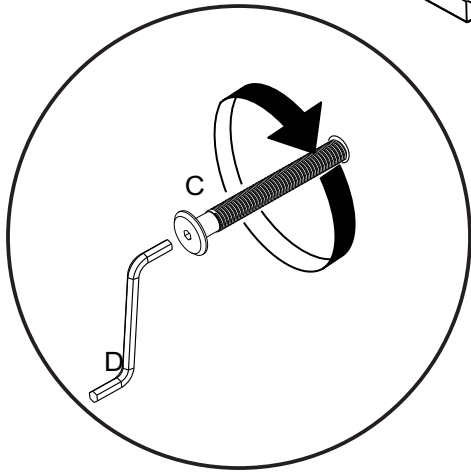

## PRODUCT PARTS

## HARDWARE/ ACCESSORIES

A	 Ø10 x 40 mm	02
B	 Ø7 x 50 mm	02
C	 Ø1/4 x 40 mm	04
D	 Hex Key	01

01

A		02
$\text{Ø}10 \times 40 \text{ mm}$		

02

B		02
$\text{Ø}7 \times 50 \text{ mm}$		

D		01
Hex Key		

03

04

C		 Ø1/4 x 40 mm	04
D		Hex Key	01

05

Adirondack Ottoman

Final Assembly.

\*Sold separately