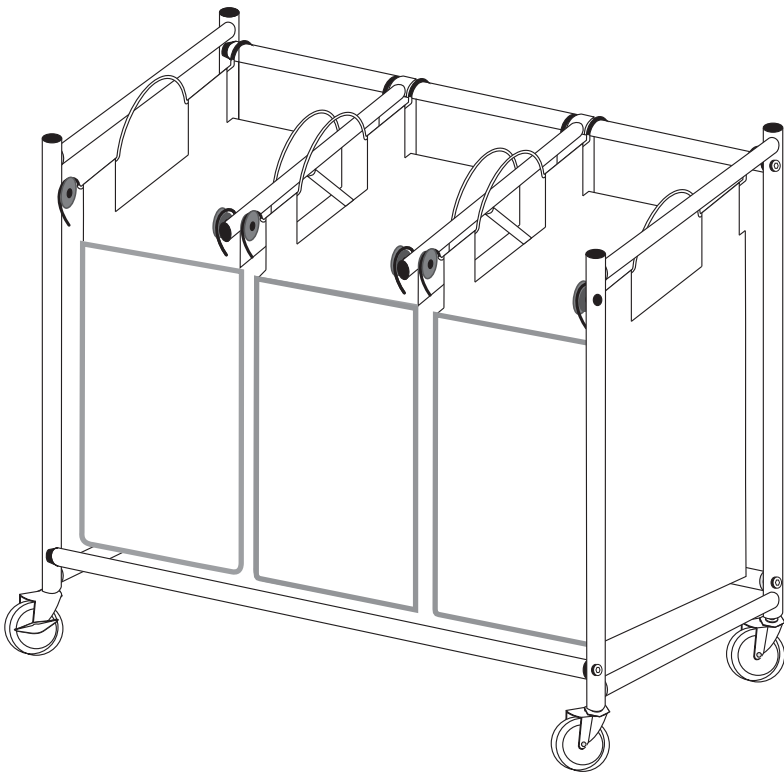

easy load triple sorter
carga fácil triples ropa clasificador
trieuse de vêtements triples facile à charger

28.25 in L x 17.5 in W x 32.25 in H
71.76 cm L x 44.45 cm W x 81.92 cm H

PARTS LIST

PART/ILLUSTRATION	(QTY)	DESCRIPTION
A 	(1)	left side support soporte lateral izquierdo support côté gauche
B 	(1)	right side support soporte lateral derecho support côté droite
C 	(2)	bag support poles postes de soporte de bolsa pôles de support de sac
D 	(1)	upper pole polo superior pôle supérieur
E 	(1)	back lower pole polo inferior trasero pôle inférieur arrière
F 	(1)	front lower pole polo inferior delantero pôle avant inférieur

PARTS LIST

PART/ILLUSTRATION	(QTY)	DESCRIPTION
G 	(6)	bag handle bars bolsa de manillar sac guidon
H 	(3)	sorter bags bolsas clasificadoras des sacs de tri
I 	(4)	casters ruedas roulettes
J 	(8)	screws tornillos vis
K 	(2)	screws tornillos vis
L 	(8)	bolts pernos boulons
M 	(1)	wrench llave inglesa clé
N 	(1)	hex wrench llave hexagonal clé hexagonale
O 		packaging embalaje conditionnement