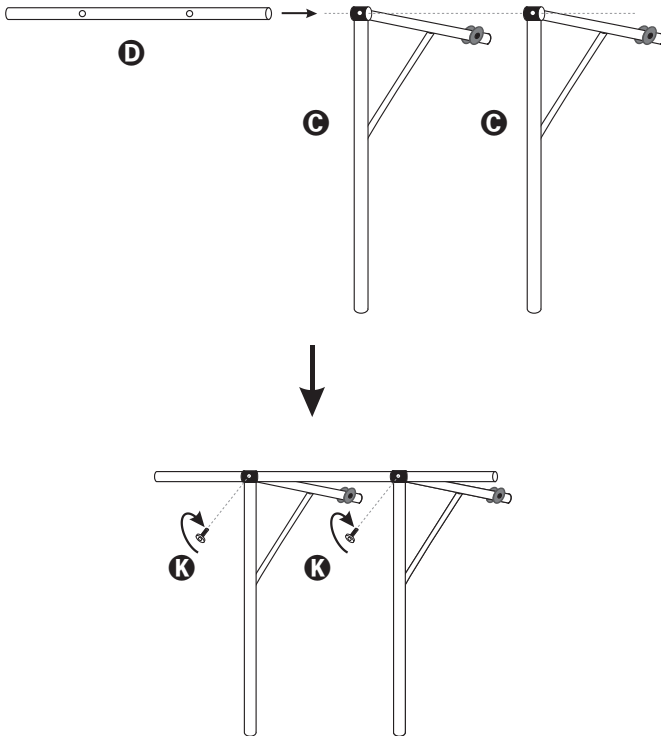

easy load triple sorter
carga fácil triples ropa clasificador
trieuse de vêtements triples facile à charger

28.25 in L x 17.5 in W x 32.25 in H
71.76 cm L x 44.45 cm W x 81.92 cm H

PARTS LIST

PART/ILLUSTRATION	(QTY)	DESCRIPTION
A 	(1)	left side support soporte lateral izquierdo support côté gauche
B 	(1)	right side support soporte lateral derecho support côté droite
C 	(2)	bag support poles postes de soporte de bolsa pôles de support de sac
D 	(1)	upper pole polo superior pôle supérieur
E 	(1)	back lower pole polo inferior trasero pôle inférieur arrière
F 	(1)	front lower pole polo inferior delantero pôle avant inférieur

PARTS LIST

PART/ILLUSTRATION	(QTY)	DESCRIPTION
G 	(6)	bag handle bars bolsa de manillar sac guidon
H 	(3)	sorter bags bolsas clasificadoras des sacs de tri
I 	(4)	casters ruedas roulettes
J 	(8)	screws tornillos vis
K 	(2)	screws tornillos vis
L 	(8)	bolts pernos boulons
M 	(1)	wrench llave inglesa clé
N 	(1)	hex wrench llave hexagonal clé hexagonale
O 		packaging embalaje conditionnement

ASSEMBLY

1

2

ASSEMBLY

3

ASSEMBLY

4

4