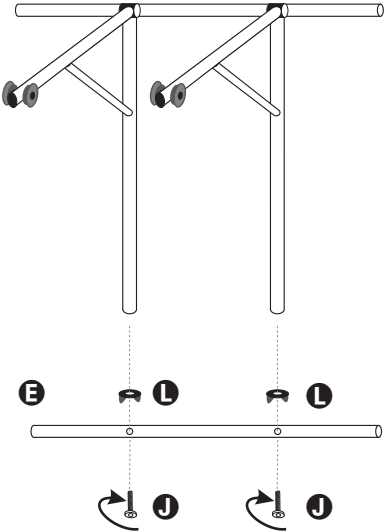

easy load triple sorter
carga fácil triples ropa clasificador
trieuse de vêtements triples facile à charger

28.25 in L x 17.5 in W x 32.25 in H
71.76 cm L x 44.45 cm W x 81.92 cm H

PARTS LIST

PART/ILLUSTRATION	(QTY)	DESCRIPTION
A 	(1)	left side support soporte lateral izquierdo support côté gauche
B 	(1)	right side support soporte lateral derecho support côté droite
C 	(2)	bag support poles postes de soporte de bolsa pôles de support de sac
D 	(1)	upper pole polo superior pôle supérieur
E 	(1)	back lower pole polo inferior trasero pôle inférieur arrière
F 	(1)	front lower pole polo inferior delantero pôle avant inférieur

PARTS LIST

PART/ILLUSTRATION	(QTY)	DESCRIPTION
G 	(6)	bag handle bars bolsa de manillar sac guidon
H 	(3)	sorter bags bolsas clasificadoras des sacs de tri
I 	(4)	casters ruedas roulettes
J 	(8)	screws tornillos vis
K 	(2)	screws tornillos vis
L 	(8)	bolts pernos boulons
M 	(1)	wrench llave inglesa clé
N 	(1)	hex wrench llave hexagonal clé hexagonale
O 		packaging embalaje conditionnement

ASSEMBLY

1

2

ASSEMBLY

3

ASSEMBLY

4

4