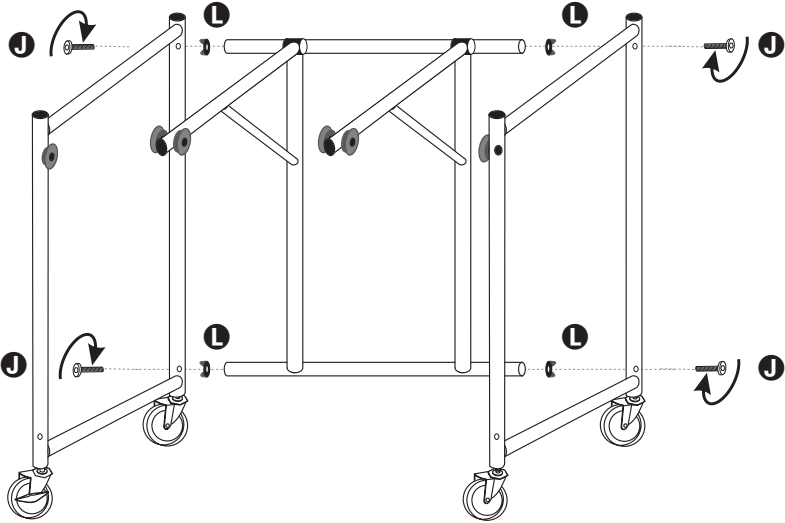

easy load triple sorter
carga fácil triples ropa clasificador
trieuse de vêtements triples facile à charger

28.25 in L x 17.5 in W x 32.25 in H
71.76 cm L x 44.45 cm W x 81.92 cm H

PARTS LIST

PART/ILLUSTRATION	(QTY)	DESCRIPTION
A 	(1)	left side support soporte lateral izquierdo support côté gauche
B 	(1)	right side support soporte lateral derecho support côté droite
C 	(2)	bag support poles postes de soporte de bolsa pôles de support de sac
D 	(1)	upper pole polo superior pôle supérieur
E 	(1)	back lower pole polo inferior trasero pôle inférieur arrière
F 	(1)	front lower pole polo inferior delantero pôle avant inférieur

ASSEMBLY

1

2

ASSEMBLY

3

ASSEMBLY

4

4