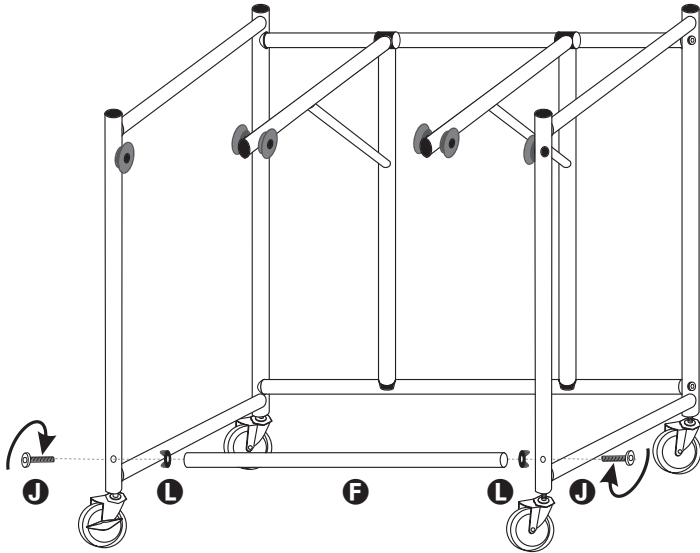

easy load triple sorter
carga fácil triples ropa clasificador
trieuse de vêtements triples facile à charger

28.25 in L x 17.5 in W x 32.25 in H
71.76 cm L x 44.45 cm W x 81.92 cm H

PARTS LIST

PART/ILLUSTRATION	(QTY)	DESCRIPTION
A 	(1)	left side support soporte lateral izquierdo support côté gauche
B 	(1)	right side support soporte lateral derecho support côté droite
C 	(2)	bag support poles postes de soporte de bolsa pôles de support de sac
D 	(1)	upper pole polo superior pôle supérieur
E 	(1)	back lower pole polo inferior trasero pôle inférieur arrière
F 	(1)	front lower pole polo inferior delantero pôle avant inférieur

ASSEMBLY

1

2

ASSEMBLY

3

ASSEMBLY

4

4