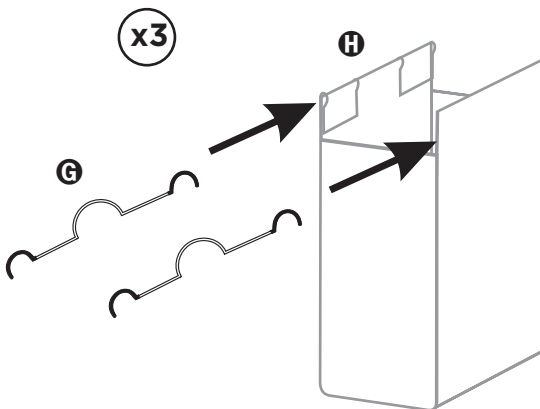

easy load triple sorter
carga fácil triples ropa clasificador
trieuse de vêtements triples facile à charger

28.25 in L x 17.5 in W x 32.25 in H
71.76 cm L x 44.45 cm W x 81.92 cm H

PARTS LIST

PART/ILLUSTRATION	(QTY)	DESCRIPTION
A 	(1)	left side support soporte lateral izquierdo support côté gauche
B 	(1)	right side support soporte lateral derecho support côté droite
C 	(2)	bag support poles postes de soporte de bolsa pôles de support de sac
D 	(1)	upper pole polo superior pôle supérieur
E 	(1)	back lower pole polo inferior trasero pôle inférieur arrière
F 	(1)	front lower pole polo inferior delantero pôle avant inférieur

ASSEMBLY

1

2

ASSEMBLY

3

ASSEMBLY

4

4