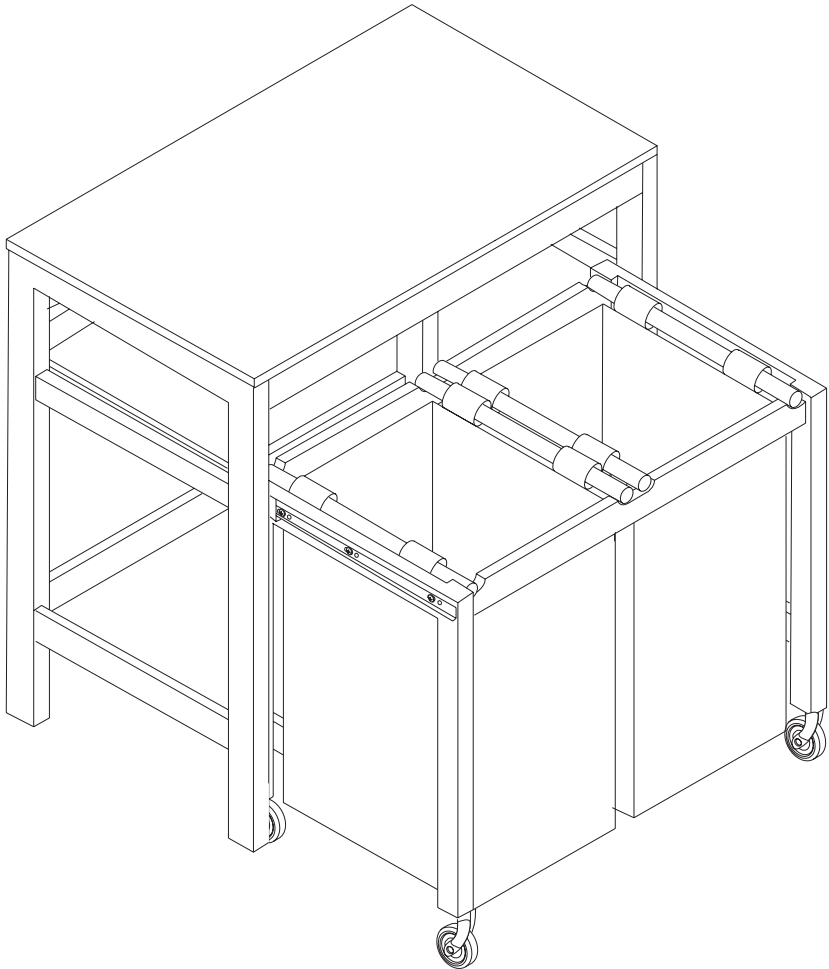

SRT-03571

**double sorter folding table**  
**mesa plegadiza doble para organizar**  
**table pliante à trieuse double**

**31.5 in L x 19.02 in W x 32.28 in H / 80.01 cm L x 48.31 cm W x 81.99 cm H**

# PARTS LIST

PART/ILLUSTRATION	(QTY)	DESCRIPTION
<b>A</b> 	(1)	shelf estante étagère
<b>B</b> 	(2)	front table supports soportes de mesa delanteros supports de table avant
<b>C</b> 	(2)	slide deslizador courseur
<b>D</b> 	(2)	side table supports soportes de mesa lateral supports de table de côté
<b>E</b> 	(2)	hamper supports soportes de cesta support de panier
<b>F</b> 	(1)	hamper lower support obstaculizar soporte inferior entraver support inférieur
<b>G</b> 	(1)	left hamper frame obstaculizar marco izquierda cadre de panier de gauche
<b>H</b> 	(1)	right hamper frame obstaculizar marco derecha droit d'entraver cadre
<b>I</b> 	(1)	left table frame mesa marco izquierda cadre de la table à gauche
<b>J</b> 	(1)	right table frame mesa marco derecha cadre de la table à droite