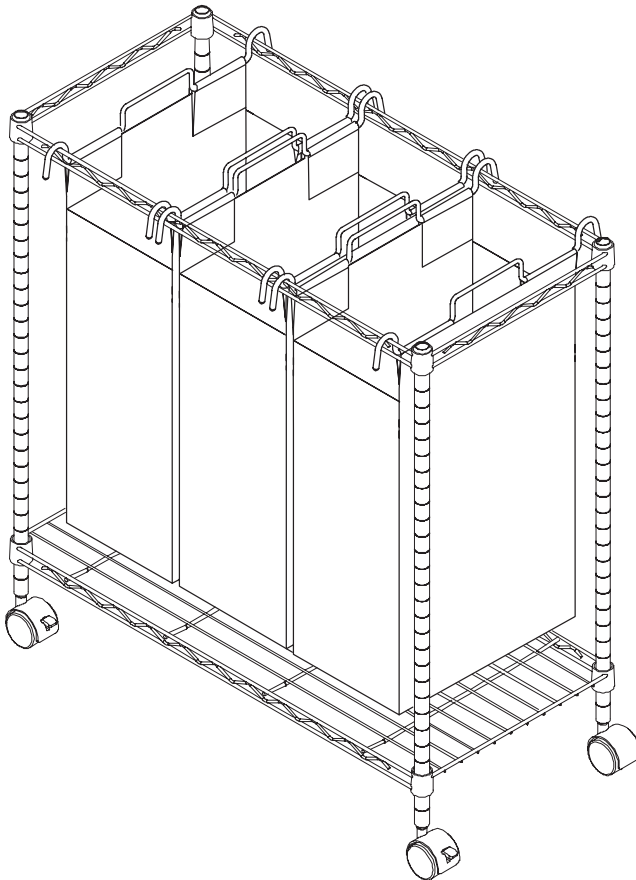

laundry sorter
clasificador de ropa
trieuse de lessive

29.52 in L x 13.97 in W x 31.69 in H / 75 cm L x 35.5 cm W x 80.5 cm H

PARTS LIST

PART/ILLUSTRATION	(QTY)	DESCRIPTION
A 	(1)	laundry bag frame marco de la bolsa de lavandería cadre sac à linge
B 	(1)	shelf estante étagère
C 	(3)	laundry bags bolsas de lavandería sacs à linge
D 	(4)	support poles postes de soporte barres de soutien
E 	(8)	shelf support clips clips de soporte de los estantes clips de support d'étagère
F 	(2)	casters ruedas roulettes
G 	(2)	locking casters ruedas de bloqueo roulettes à blocage
H 	(6)	laundry bag hanger suspensión del bolso de lavandería sac à linge cintre
I 	(1)	wrench llave clé