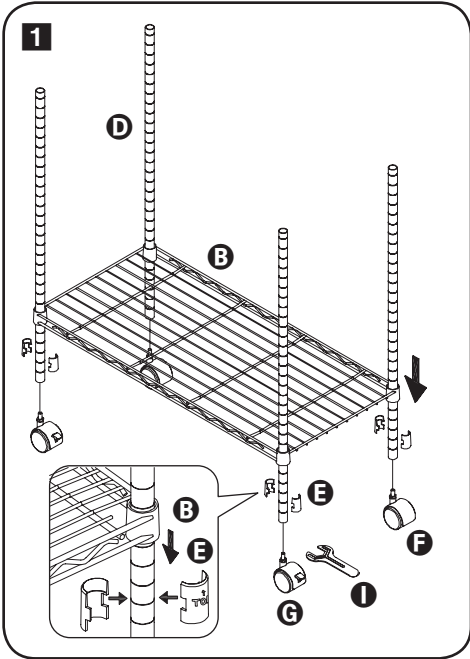

laundry sorter
clasificador de ropa
trieuse de lessive

29.52 in L x 13.97 in W x 31.69 in H / 75 cm L x 35.5 cm W x 80.5 cm H

PARTS LIST

PART/ILLUSTRATION	(QTY)	DESCRIPTION
A 	(1)	laundry bag frame marco de la bolsa de lavandería cadre sac à linge
B 	(1)	shelf estante étagère
C 	(3)	laundry bags bolsas de lavandería sacs à linge
D 	(4)	support poles postes de soporte barres de soutien
E 	(8)	shelf support clips clips de soporte de los estantes clips de support d'étagère
F 	(2)	casters ruedas roulettes
G 	(2)	locking casters ruedas de bloqueo roulettes à blocage
H 	(6)	laundry bag hanger suspensión del bolso de lavandería sac à linge cintre
I 	(1)	wrench llave clé

ASSEMBLY

YOUR SOURCE FOR
ORGANIZATION,
STORAGE & STYLE

Honey-Can-Do International

5300 St. Charles Road, Berkeley, IL 60163 USA
877.242.2636 | honeycando.com | customerservice@honeycando.com
©2019 Honey-Can-Do International, LLC | All Rights Reserved