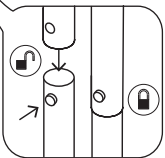

rolling shoe tower
torre para zapatos giratoria
tour roulante pour chaussures

8.8 in L x 28.7 in W x 62.4-64.4 in H
22.5 cm L x 73 cm W x 158.5-163.5 cm H

PARTS LIST

PART/ILLUSTRATION	(QTY)	DESCRIPTION
A 	(2)	upper frames marcos superior trames supérieur
B 	(2)	base frames marcos de base châssis de base
C 	(20)	bars bares barres
D 	(40)	truss head, philips recess screws (1/4" x 20 x 5/8") cabeza de celosía, tornillos phillips para empotrar (1/4" x 20 x 5/8") tête de ferme, vis à empreinte cruciforme (1/4" x 20 x 5/8")
E 	(4)	base cap tapa de base casquette de base
OPTION/OPCIÓN/L'OPTION		
F 	(4)	wheel inserts inserciones de ruedas des inserts de roue
G 	(2)	locking casters ruedas de bloqueo roulettes à blocage
H 	(2)	casters ruedas roulettes

ASSEMBLY

2

OPTION/OPCIÓN/L'OPTION

YOUR SOURCE FOR
ORGANIZATION,
STORAGE & STYLE

Honey-Can-Do International

5300 St. Charles Road, Berkeley, IL 60163 USA
877.242.2636 | honeycando.com | customerservice@honeycando.com
©2020 Honey-Can-Do International, LLC | All Rights Reserved