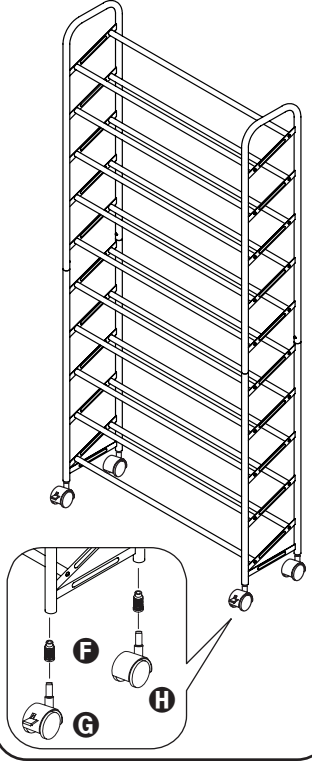

rolling shoe tower
torre para zapatos giratoria
tour roulante pour chaussures

8.8 in L x 28.7 in W x 62.4-64.4 in H
22.5 cm L x 73 cm W x 158.5-163.5 cm H

PARTS LIST

PART/ILLUSTRATION	(QTY)	DESCRIPTION
A 	(2)	upper frames marcos superior trames supérieur
B 	(2)	base frames marcos de base châssis de base
C 	(20)	bars bares barres
D 	(40)	truss head, philips recess screws (1/4" x 20 x 5/8") cabeza de celosía, tornillos phillips para empotrar (1/4" x 20 x 5/8") tête de ferme, vis à empreinte cruciforme (1/4" x 20 x 5/8")
E 	(4)	base cap tapa de base casquette de base
OPTION/OPCIÓN/L'OPTION		
F 	(4)	wheel inserts inserciones de ruedas des inserts de roue
G 	(2)	locking casters ruedas de bloqueo roulettes à blocage
H 	(2)	casters ruedas roulettes

ASSEMBLY

2

OPTION/OPCIÓN/L'OPTION

YOUR SOURCE FOR
ORGANIZATION,
STORAGE & STYLE

Honey-Can-Do International

5300 St. Charles Road, Berkeley, IL 60163 USA
877.242.2636 | honeycando.com | customerservice@honeycando.com
©2020 Honey-Can-Do International, LLC | All Rights Reserved