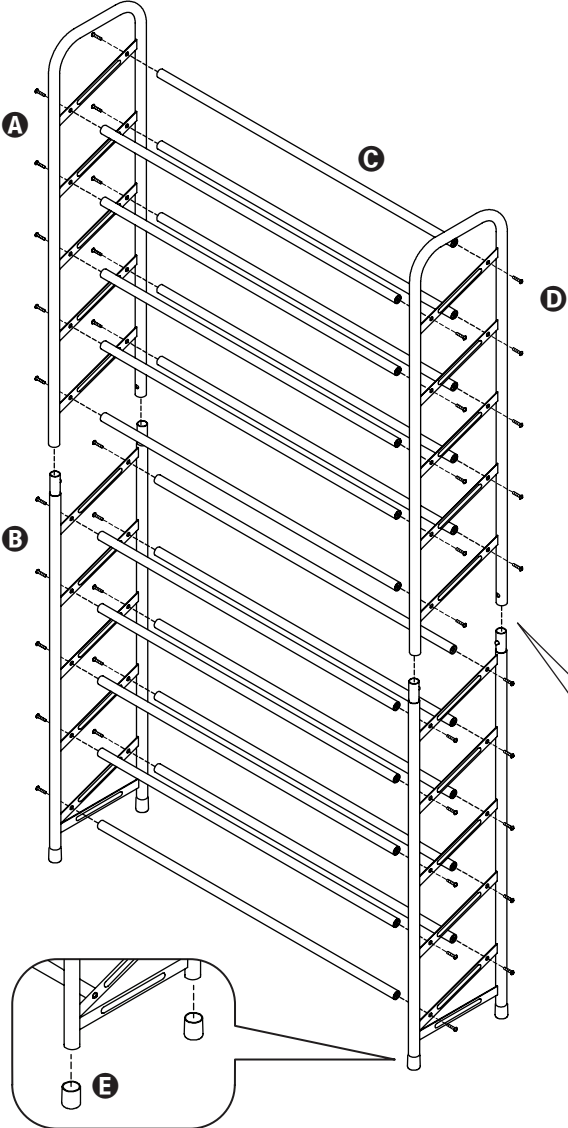

rolling shoe tower
torre para zapatos giratoria
tour roulante pour chaussures

8.8 in L x 28.7 in W x 62.4-64.4 in H
22.5 cm L x 73 cm W x 158.5-163.5 cm H

PARTS LIST

PART/ILLUSTRATION	(QTY)	DESCRIPTION
A 	(2)	upper frames marcos superior trames supérieur
B 	(2)	base frames marcos de base châssis de base
C 	(20)	bars bares barres
D 	(40)	truss head, philips recess screws (1/4" x 20 x 5/8") cabeza de celosía, tornillos phillips para empotrar (1/4" x 20 x 5/8") tête de ferme, vis à empreinte cruciforme (1/4" x 20 x 5/8")
E 	(4)	base cap tapa de base casquette de base
OPTION/OPCIÓN/L'OPTION		
F 	(4)	wheel inserts inserciones de ruedas des inserts de roue
G 	(2)	locking casters ruedas de bloqueo roulettes à blocage
H 	(2)	casters ruedas roulettes

ASSEMBLY

2

OPTION/OPCIÓN/L'OPTION

YOUR SOURCE FOR
ORGANIZATION,
STORAGE & STYLE

Honey-Can-Do International

5300 St. Charles Road, Berkeley, IL 60163 USA
877.242.2636 | honeycando.com | customerservice@honeycando.com
©2020 Honey-Can-Do International, LLC | All Rights Reserved