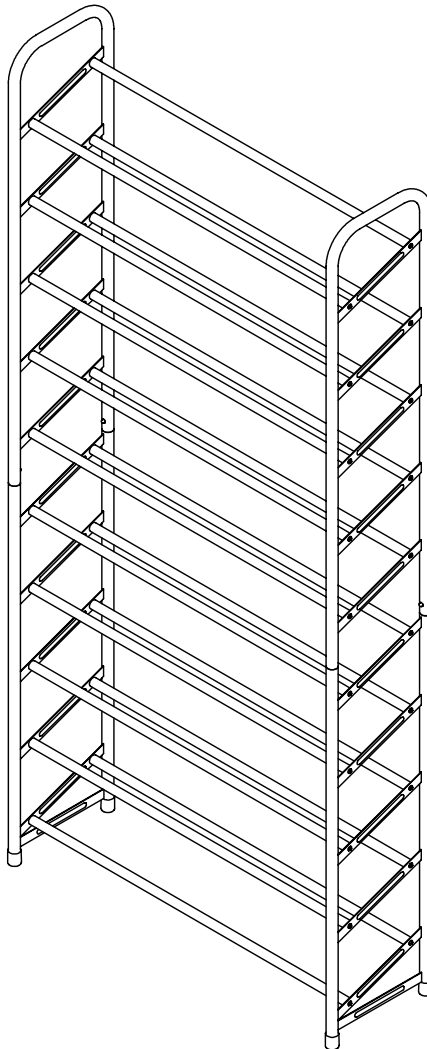

rolling shoe tower
torre para zapatos giratoria
tour roulante pour chaussures

8.8 in L x 28.7 in W x 62.4-64.4 in H
22.5 cm L x 73 cm W x 158.5-163.5 cm H

PARTS LIST

PART/ILLUSTRATION	(QTY)	DESCRIPTION
A 	(2)	upper frames marcos superior trames supérieur
B 	(2)	base frames marcos de base châssis de base
C 	(20)	bars bares barres
D 	(40)	truss head, philips recess screws (1/4" x 20 x 5/8") cabeza de celosía, tornillos phillips para empotrar (1/4" x 20 x 5/8") tête de ferme, vis à empreinte cruciforme (1/4" x 20 x 5/8")
E 	(4)	base cap tapa de base casquette de base
OPTION/OPCIÓN/L'OPTION		
F 	(4)	wheel inserts inserciones de ruedas des inserts de roue
G 	(2)	locking casters ruedas de bloqueo roulettes à blocage
H 	(2)	casters ruedas roulettes

ASSEMBLY

2

OPTION/OPCIÓN/L'OPTION

YOUR SOURCE FOR
ORGANIZATION,
STORAGE & STYLE

Honey-Can-Do International

5300 St. Charles Road, Berkeley, IL 60163 USA
877.242.2636 | honeycando.com | customerservice@honeycando.com
©2020 Honey-Can-Do International, LLC | All Rights Reserved