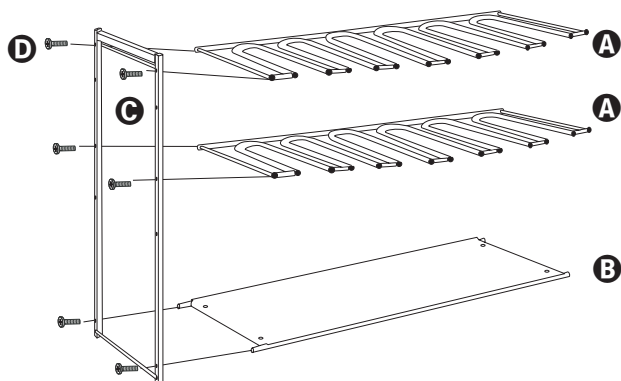

ASSEMBLY | MONTAJE | MONTAGEM