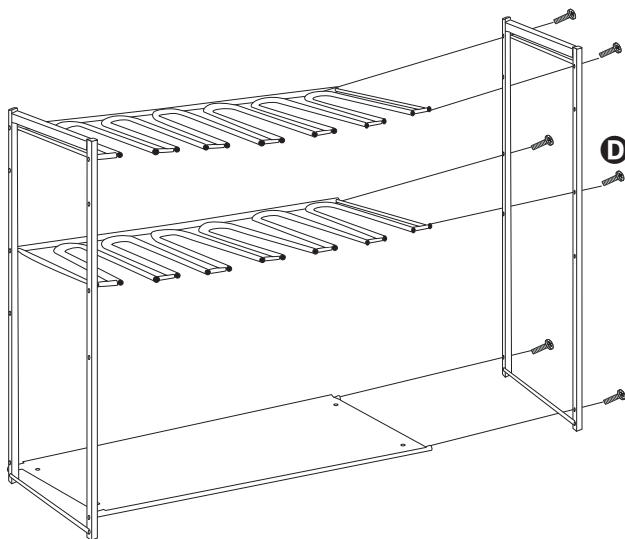

honey•can•do

SHO-02812
SHO-09223

6 pair boot rack
estante para 6 pares de botas
rangement à bottes (6 paires)

27.5 in L x 10.75 in W x 22.5 in H / 69.9 cm L x 27.3 cm W x 57.2 cm H

PARTS | REGIONES | PARTES

(2) racks
bastidores
étagères

(1) bottom shelf
estante inferior
étagère inférieure

(2) side supports
soportes lateral
supports latéral

(12) round head,
combination screws
(M5 x 25mm)
cabeza redonda, tornillos
combinados (M5 x 25 mm)
tête ronde, vis combinées
(M5 x 25 mm)

(4) feet
pies
pieds

ASSEMBLY | MONTAJE | MONTAGEM

ASSEMBLY | MONTAJE | MONTAGEM

honey•can•do

Honey-Can-Do International

5300 St. Charles Road, Berkeley, IL 60163 USA
877.242.2636 | honeycando.com | support@honeycando.com
©2021 Honey-Can-Do International, LLC | All Rights Reserved