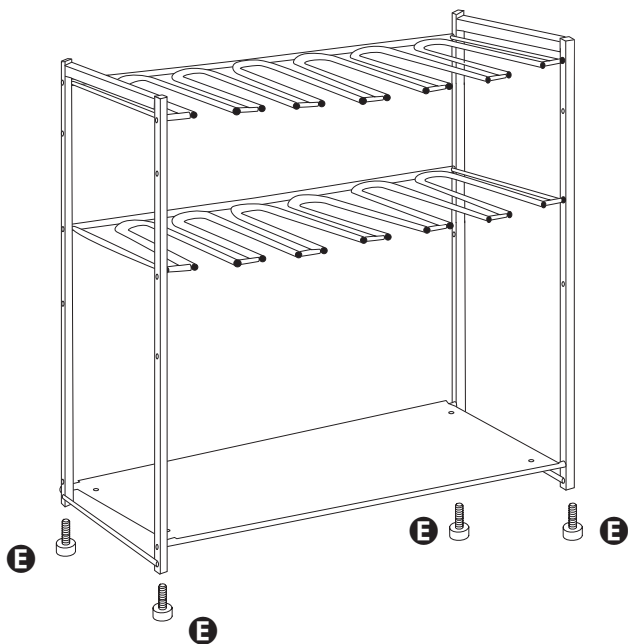

honey•can•do

SHO-02812
SHO-09223

6 pair boot rack
estante para 6 pares de botas
rangement à bottes (6 paires)

27.5 in L x 10.75 in W x 22.5 in H / 69.9 cm L x 27.3 cm W x 57.2 cm H

PARTS | REGIONES | PARTES

(2) racks
bastidores
étagères

(1) bottom shelf
estante inferior
étagère inférieure

(2) side supports
soportes lateral
supports latéral

(12) round head,
combination screws
(M5 x 25mm)
cabeza redonda, tornillos
combinados (M5 x 25 mm)
tête ronde, vis combinées
(M5 x 25 mm)

(4) feet
pies
pieds

ASSEMBLY | MONTAJE | MONTAGEM

ASSEMBLY | MONTAJE | MONTAGEM

honey•can•do

Honey-Can-Do International

5300 St. Charles Road, Berkeley, IL 60163 USA
877.242.2636 | honeycando.com | support@honeycando.com
©2021 Honey-Can-Do International, LLC | All Rights Reserved