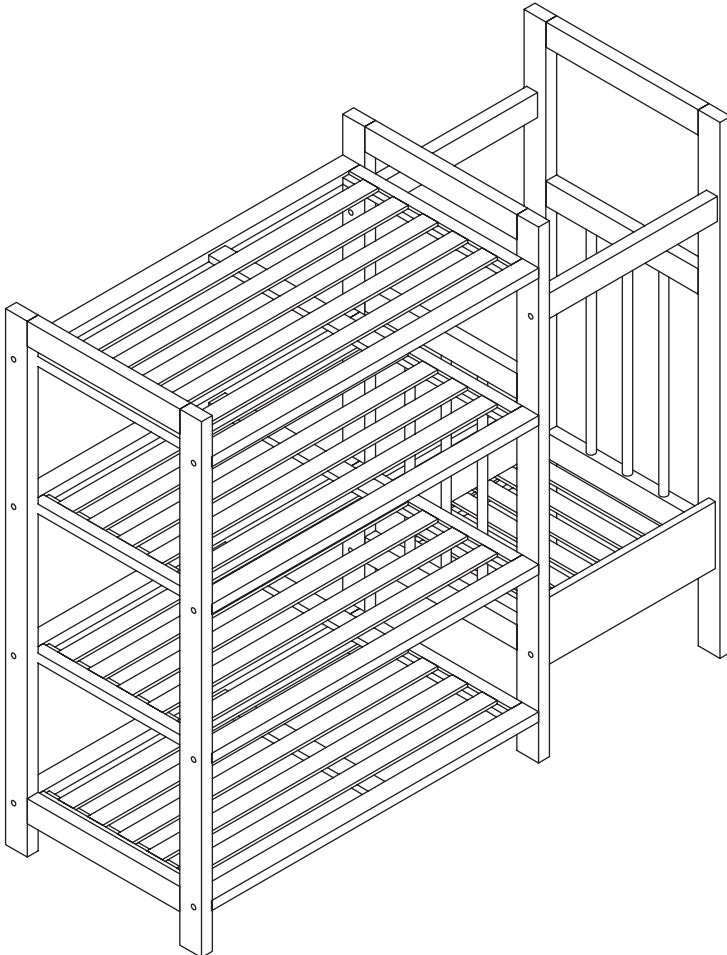

SHO-02222

entryway organizer
organizador para entrada
organisateur de porte d'entrée

28.375 in L x 10.625 in W x 25.25 in H/72.1 cm L x 27 cm W x 64.1 cm H

PARTS LIST

PART/ILLUSTRATION	(QTY)	DESCRIPTION
A		(1) right side support soporte lateral derecha support latéral droit
B		(1) center support soporte central centre de soutien
C		(1) left side support soporte lateral izquierda support latéral gauche
D		(4) large shelves grandes estantes grandes étagères
E		(1) small shelf pequeño estante petite étagère
F		(2) lower support soporte inferior support inférieur
G		(2) upper support soporte superior support supérieur
H		(24) flat head, hex socket screws, wood screws (M5x 30mm) cabeza plana, tornillos hexagonales, tornillos para madera (M5x 30 mm) tête plate, vis à six pans creux, vis à bois (M5 x 30 mm)
I		(1) hex wrench llave hexagonal clé hexagonale

ASSEMBLY

1

ASSEMBLY

2

ASSEMBLY

3

ASSEMBLY

4