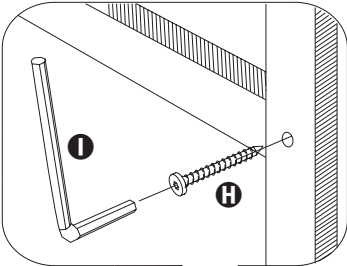

SHO-02222

entryway organizer
organizador para entrada
organisateur de porte d'entrée

28.375 in L x 10.625 in W x 25.25 in H/72.1 cm L x 27 cm W x 64.1 cm H

PARTS LIST

PART/ILLUSTRATION	(QTY)	DESCRIPTION
A		(1) right side support soporte lateral derecha support latéral droit
B		(1) center support soporte central centre de soutien
C		(1) left side support soporte lateral izquierda support latéral gauche
D		(4) large shelves grandes estantes grandes étagères
E		(1) small shelf pequeño estante petite étagère
F		(2) lower support soporte inferior support inférieur
G		(2) upper support soporte superior support supérieur
H		(24) flat head, hex socket screws, wood screws (M5x 30mm) cabeza plana, tornillos hexagonales, tornillos para madera (M5x 30 mm) tête plate, vis à six pans creux, vis à bois (M5 x 30 mm)
I		(1) hex wrench llave hexagonal clé hexagonale

ASSEMBLY

1

ASSEMBLY

2

ASSEMBLY

3

ASSEMBLY

4