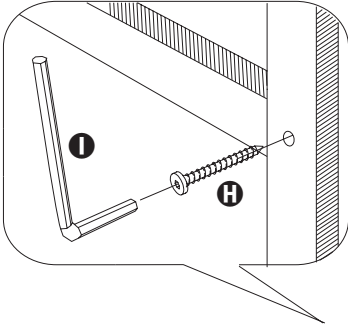

SHO-02222

entryway organizer
organizador para entrada
organisateur de porte d'entrée

28.375 in L x 10.625 in W x 25.25 in H/72.1 cm L x 27 cm W x 64.1 cm H

PARTS LIST

PART/ILLUSTRATION	(QTY)	DESCRIPTION
A		(1) right side support soporte lateral derecha support latéral droit
B		(1) center support soporte central centre de soutien
C		(1) left side support soporte lateral izquierda support latéral gauche
D		(4) large shelves grandes estantes grandes étagères
E		(1) small shelf pequeño estante petite étagère
F		(2) lower support soporte inferior support inférieur
G		(2) upper support soporte superior support supérieur
H		(24) flat head, hex socket screws, wood screws (M5x 30mm) cabeza plana, tornillos hexagonales, tornillos para madera (M5x 30 mm) tête plate, vis à six pans creux, vis à bois (M5 x 30 mm)
I		(1) hex wrench llave hexagonal clé hexagonale

ASSEMBLY

1

ASSEMBLY

2

ASSEMBLY

3

ASSEMBLY

4