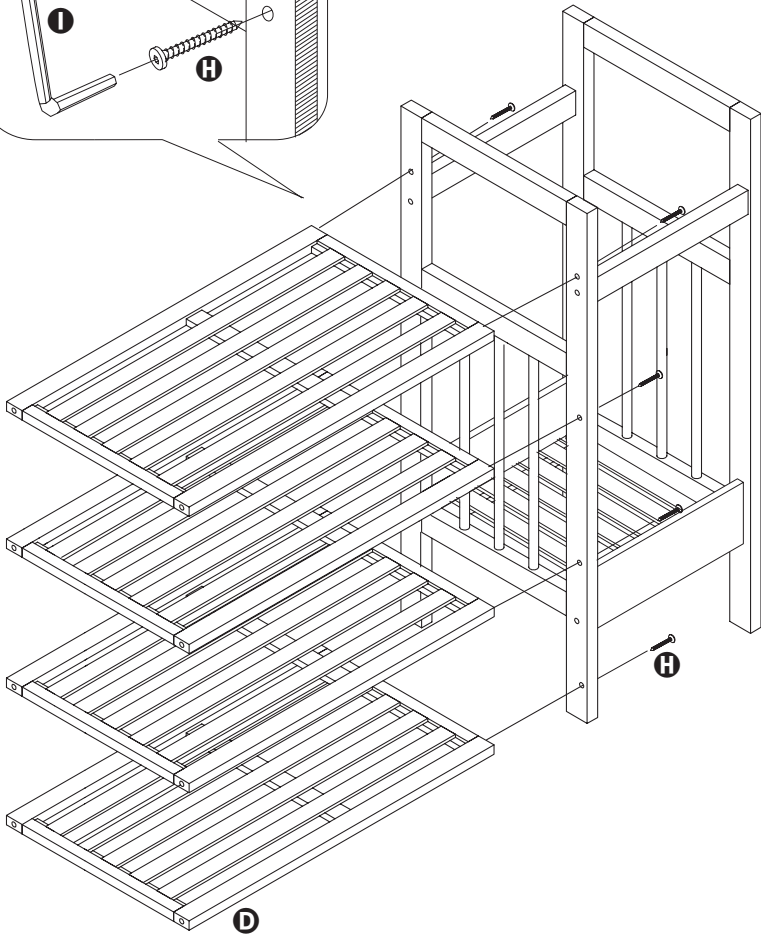

SHO-02222

entryway organizer
organizador para entrada
organisateur de porte d'entrée

28.375 in L x 10.625 in W x 25.25 in H/72.1 cm L x 27 cm W x 64.1 cm H

PARTS LIST

PART/ILLUSTRATION	(QTY)	DESCRIPTION
A		(1) right side support soporte lateral derecha support latéral droit
B		(1) center support soporte central centre de soutien
C		(1) left side support soporte lateral izquierda support latéral gauche
D		(4) large shelves grandes estantes grandes étagères
E		(1) small shelf pequeño estante petite étagère
F		(2) lower support soporte inferior support inférieur
G		(2) upper support soporte superior support supérieur
H		(24) flat head, hex socket screws, wood screws (M5x 30mm) cabeza plana, tornillos hexagonales, tornillos para madera (M5x 30 mm) tête plate, vis à six pans creux, vis à bois (M5 x 30 mm)
I		(1) hex wrench llave hexagonal clé hexagonale

ASSEMBLY

1

ASSEMBLY

2

ASSEMBLY

3

ASSEMBLY

4