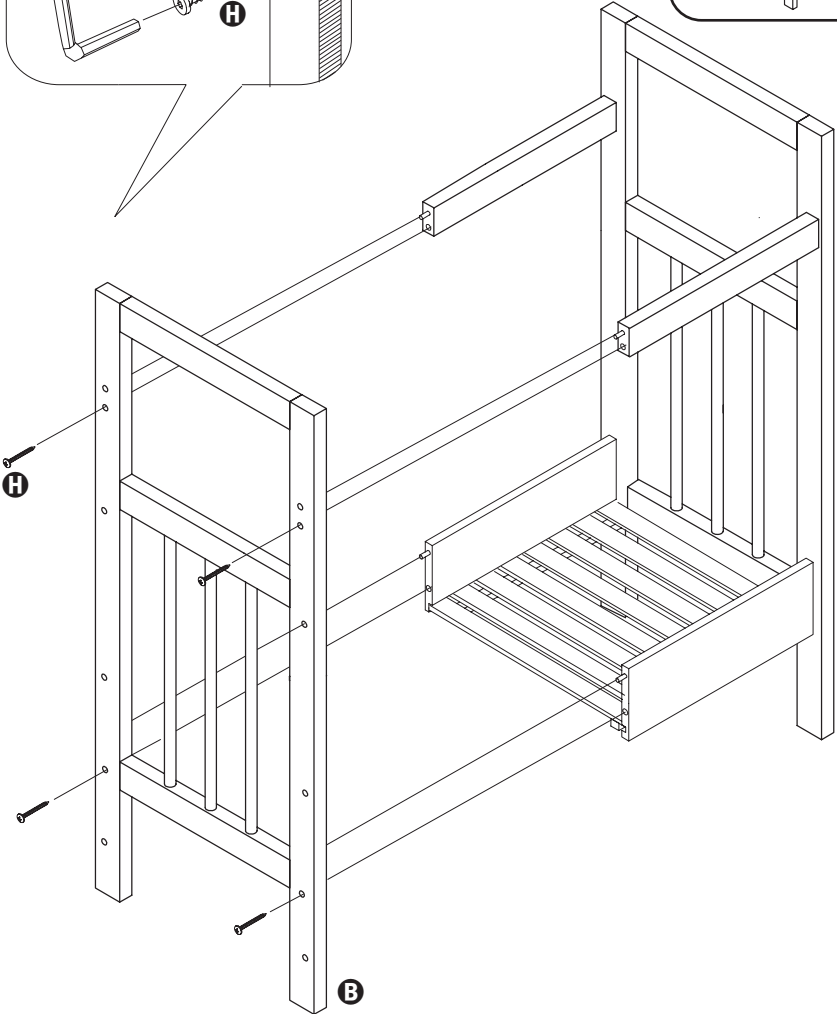

SHO-02222

entryway organizer
organizador para entrada
organisateur de porte d'entrée

28.375 in L x 10.625 in W x 25.25 in H/72.1 cm L x 27 cm W x 64.1 cm H

PARTS LIST

PART/ILLUSTRATION	(QTY)	DESCRIPTION
A		(1) right side support soporte lateral derecha support latéral droit
B		(1) center support soporte central centre de soutien
C		(1) left side support soporte lateral izquierda support latéral gauche
D		(4) large shelves grandes estantes grandes étagères
E		(1) small shelf pequeño estante petite étagère
F		(2) lower support soporte inferior support inférieur
G		(2) upper support soporte superior support supérieur
H		(24) flat head, hex socket screws, wood screws (M5x 30mm) cabeza plana, tornillos hexagonales, tornillos para madera (M5x 30 mm) tête plate, vis à six pans creux, vis à bois (M5 x 30 mm)
I		(1) hex wrench llave hexagonal clé hexagonale

ASSEMBLY

1

ASSEMBLY

2

ASSEMBLY

3

ASSEMBLY

4