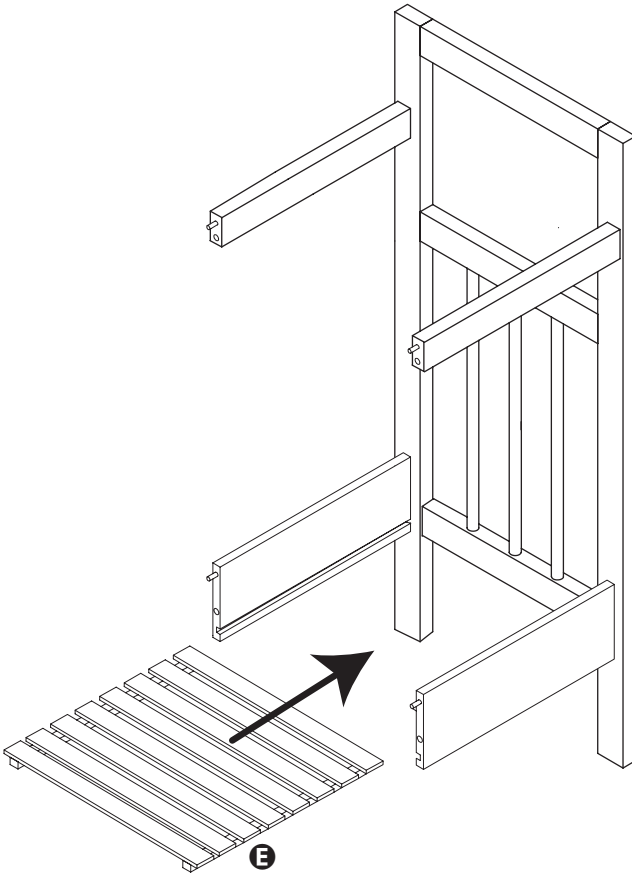

SHO-02222

entryway organizer
organizador para entrada
organisateur de porte d'entrée

28.375 in L x 10.625 in W x 25.25 in H/72.1 cm L x 27 cm W x 64.1 cm H

PARTS LIST

PART/ILLUSTRATION	(QTY)	DESCRIPTION
A		(1) right side support soporte lateral derecha support latéral droit
B		(1) center support soporte central centre de soutien
C		(1) left side support soporte lateral izquierda support latéral gauche
D		(4) large shelves grandes estantes grandes étagères
E		(1) small shelf pequeño estante petite étagère
F		(2) lower support soporte inferior support inférieur
G		(2) upper support soporte superior support supérieur
H		(24) flat head, hex socket screws, wood screws (M5x 30mm) cabeza plana, tornillos hexagonales, tornillos para madera (M5x 30 mm) tête plate, vis à six pans creux, vis à bois (M5 x 30 mm)
I		(1) hex wrench llave hexagonal clé hexagonale

ASSEMBLY

1

ASSEMBLY

2

ASSEMBLY

3

ASSEMBLY

4