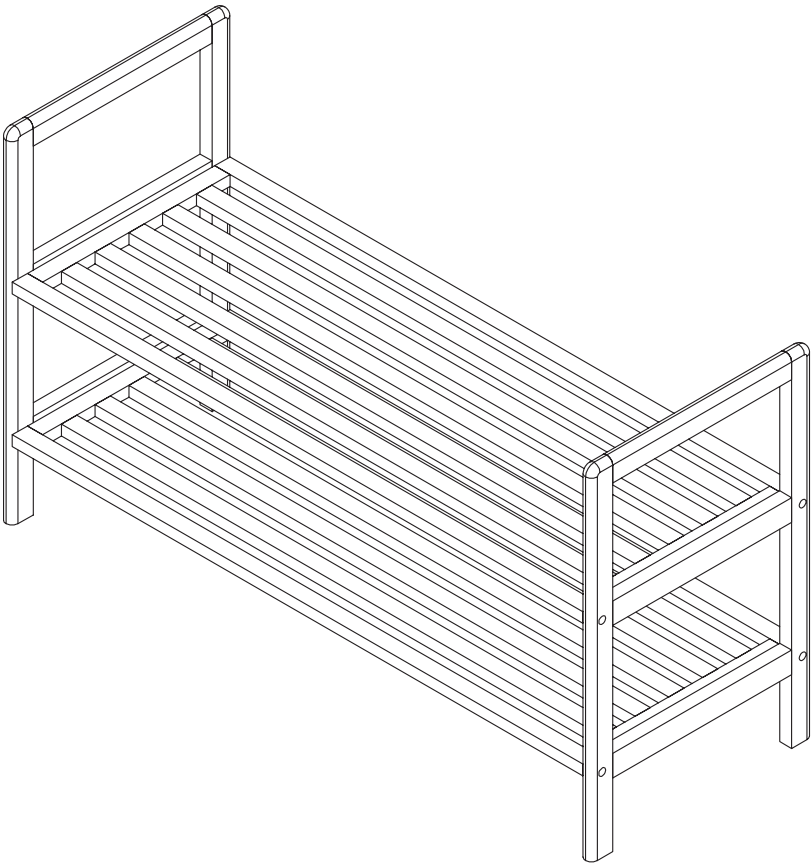

SHO-01600
SHO-09204

bamboo shoe rack
bastidor de bambú para zapatos
étagère à chaussures en bambou

27.5 in W x 10.25 in D x 15.75 in H (70 cm x 26 cm x 40 cm)

PARTS LIST

PART/ILLUSTRATION	(QTY)	DESCRIPTION
A 	(2)	wooden shelves estantes de madera étagères en bois
B 	(2)	frame marco cadre
C 	(8)	flat head, hex socket screws, wood screws (M5 x 40mm) cabeza plana, tornillos hexagonales, tornillos para madera (M5 x 40mm) tête plate, vis à six pans creux, les vis à bois (M5 x 40mm)
D 	(1)	hex wrench llave hexagonal clé hexagonale