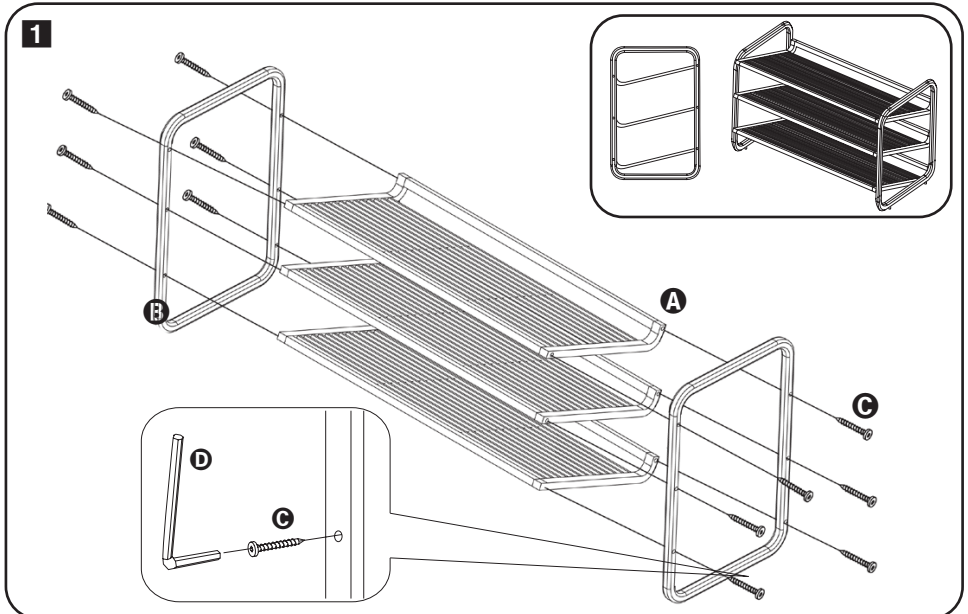

PARTS LIST

PART/ILLUSTRATION	(QTY)	DESCRIPTION
A 	(3)	wooden shelves estantes de madera étagères en bois
B 	(2)	frame marco cadre
C 	(12)	flat head, hex socket screws, wood screws (M5 x 40mm) cabeza plana, tornillos hexagonales, tornillos para madera (M5 x 40mm) tête plate, vis à six pans creux, les vis à bois (M5 x 40mm)
D 	(1)	hex wrench llave hexagonal clé hexagonale

ASSEMBLY