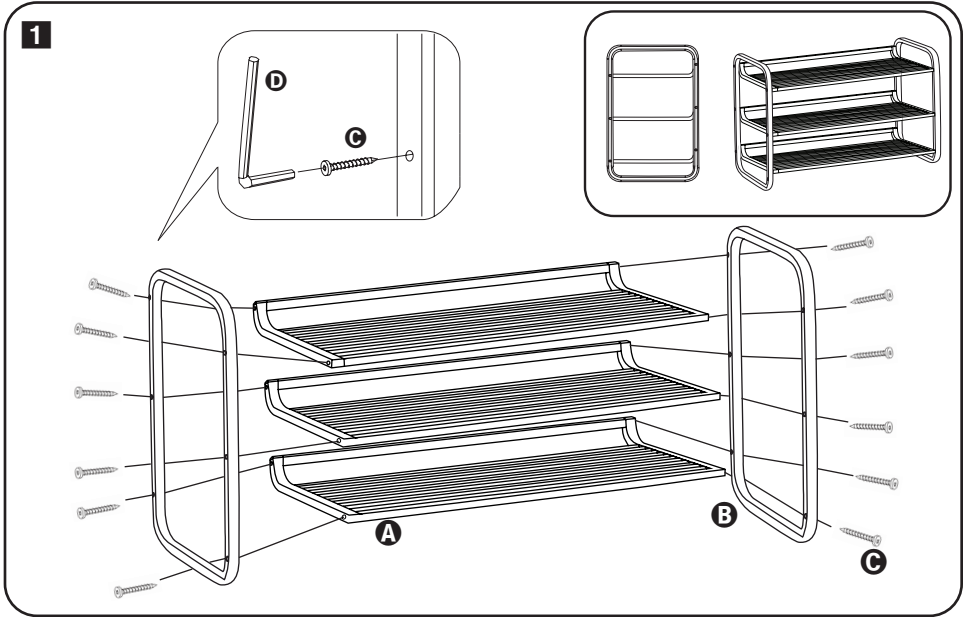

ALTERNATE ASSEMBLY