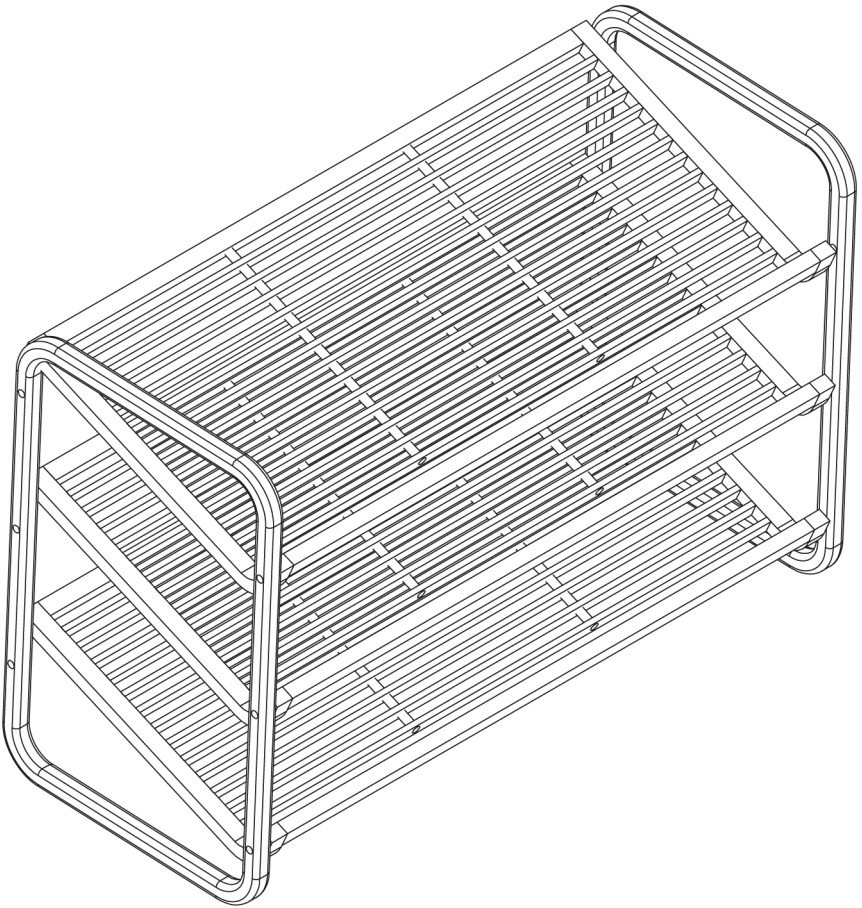

SHO-01599

**bamboo shoe rack**  
**bastidor de bambú para zapatos**  
**étagère à chaussures en bambou**

**30 In L x 13 In W x 20 In H (76.2 cm L x 33 cm W x 50.8 cm H)**

# PARTS LIST

PART/ILLUSTRATION	(QTY)	DESCRIPTION
<b>A</b> 	(3)	wooden shelves estantes de madera étagères en bois
<b>B</b> 	(2)	frame marco cadre
<b>C</b> 	(12)	flat head, hex socket screws, wood screws (M5 x 40mm) cabeza plana, tornillos hexagonales, tornillos para madera (M5 x 40mm) tête plate, vis à six pans creux, les vis à bois (M5 x 40mm)
<b>D</b> 	(1)	hex wrench llave hexagonal clé hexagonale

## ASSEMBLY