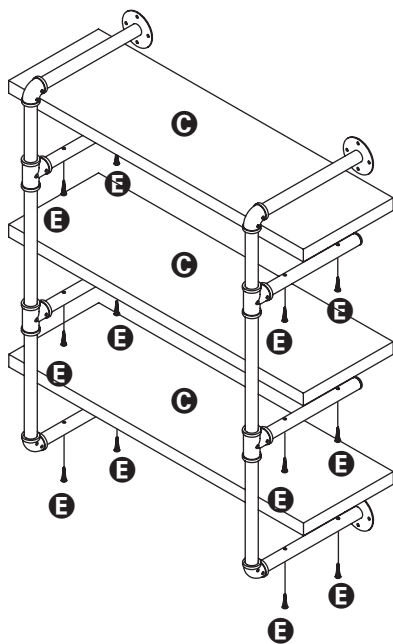

# PARTS LIST

PART/ILLUSTRATION	(QTY)	DESCRIPTION
<b>A</b> 	( 4 )	wall attachment accesorio de pared fixation murale
<b>B</b> 	( 2 )	frame cuadro cadre
<b>C</b> 	( 3 )	shelf estante étagère
<b>D</b> 	( 4 )	screws empulgueras des vis
<b>E</b> 	( 12 )	flat head, philips recess, wood screw (M4 x 45mm) cabeza plana, ranura phillips, tornillo para madera (M4 x 45mm) tête plate, empreinte cruciforme, vis à bois (M4 x 45mm)
<b>F</b> 	( 16 )	flat head, philips recess, wood screw, type A (M4 x 40mm) cabeza plana, ranura phillips, tornillo para madera, tipo A (M4 x 40mm) tête plate, empreinte cruciforme, vis à bois, type A (M4 x 40mm)
<b>G</b> 	( 16 )	wall anchors anclajes de pared ancrages muraux

# ASSEMBLY

1

2

3

YOUR SOURCE FOR  
ORGANIZATION,  
STORAGE & STYLE

**Honey-Can-Do International**

5300 St. Charles Road, Berkeley, IL 60163 USA

877.242.2636 | [honeycando.com](http://honeycando.com) | [customerservice@honeycando.com](mailto:customerservice@honeycando.com)