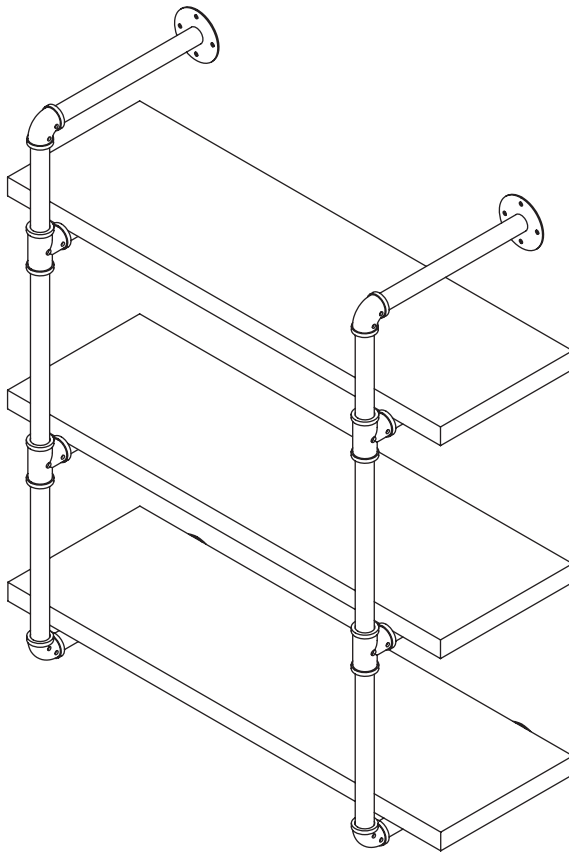

**loft 3-tier wall shelf**  
**loft estante de pared de 3 niveles**  
**étagère murale loft à 3 niveaux**

**31.5 in L x 12 in W x 34.6 in H / 80 cm L x 30.5 cm W x 87.8 cm H**

# PARTS LIST

PART/ILLUSTRATION	(QTY)	DESCRIPTION
<b>A</b> 	( 4 )	wall attachment accesorio de pared fixation murale
<b>B</b> 	( 2 )	frame cuadro cadre
<b>C</b> 	( 3 )	shelf estante étagère
<b>D</b> 	( 4 )	screws empulgueras des vis
<b>E</b> 	( 12 )	flat head, philips recess, wood screw (M4 x 45mm) cabeza plana, ranura phillips, tornillo para madera (M4 x 45mm) tête plate, empreinte cruciforme, vis à bois (M4 x 45mm)
<b>F</b> 	( 16 )	flat head, philips recess, wood screw, type A (M4 x 40mm) cabeza plana, ranura phillips, tornillo para madera, tipo A (M4 x 40mm) tête plate, empreinte cruciforme, vis à bois, type A (M4 x 40mm)
<b>G</b> 	( 16 )	wall anchors anclajes de pared ancrages muraux