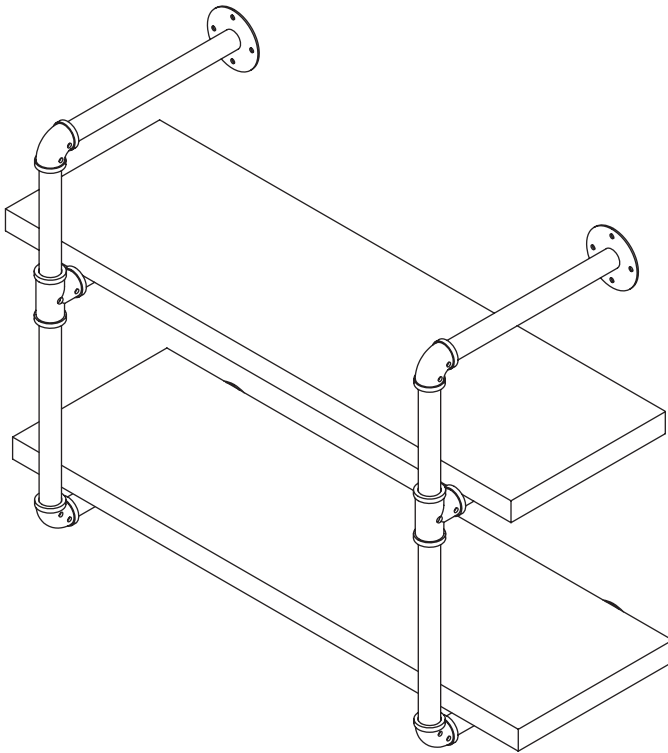

loft 2-tier wall shelf

loft estante de pared de 2 niveles

étagère murale loft à 2 niveaux

31.5 in L x 12 in W x 21.7 in H / 80 cm L X 30.5 cm W x 55.1 cm H

PARTS LIST

PART/ILLUSTRATION	(QTY)	DESCRIPTION
A 	(4)	wall attachment accesorio de pared fixation murale
B 	(2)	frame cuadro cadre
C 	(2)	shelf estante étagère
D 	(4)	screws empulgueras des vis
E 	(8)	flat head, philips recess, wood screw (M4 x 45mm) cabeza plana, ranura phillips, tornillo para madera (M4 x 45mm) tête plate, empreinte cruciforme, vis à bois (M4 x 45mm)
F 	(16)	flat head, philips recess, wood screw, type A (M4 x 40mm) cabeza plana, ranura phillips, tornillo para madera, tipo A (M4 x 40mm) tête plate, empreinte cruciforme, vis à bois, type A (M4 x 40mm)
G 	(16)	wall anchors anclajes de pared ancrages muraux