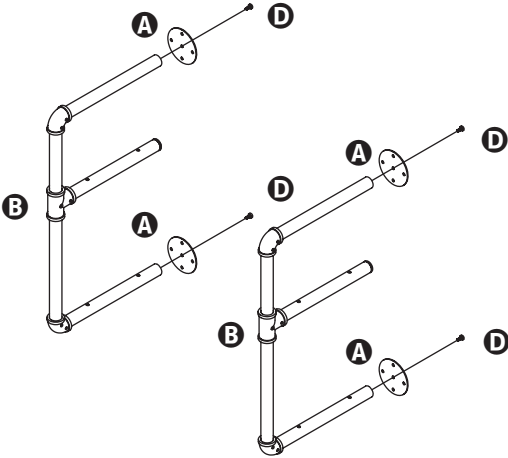

loft 2-tier wall shelf

loft estante de pared de 2 niveles

étagère murale loft à 2 niveaux

31.5 in L x 12 in W x 21.7 in H / 80 cm L X 30.5 cm W x 55.1 cm H

PARTS LIST

PART/ILLUSTRATION	(QTY)	DESCRIPTION
A 	(4)	wall attachment accesorio de pared fixation murale
B 	(2)	frame cuadro cadre
C 	(2)	shelf estante étagère
D 	(4)	screws empulgueras des vis
E 	(8)	flat head, philips recess, wood screw (M4 x 45mm) cabeza plana, ranura phillips, tornillo para madera (M4 x 45mm) tête plate, empreinte cruciforme, vis à bois (M4 x 45mm)
F 	(16)	flat head, philips recess, wood screw, type A (M4 x 40mm) cabeza plana, ranura phillips, tornillo para madera, tipo A (M4 x 40mm) tête plate, empreinte cruciforme, vis à bois, type A (M4 x 40mm)
G 	(16)	wall anchors anclajes de pared ancrages muraux

ASSEMBLY

1

2

3

YOUR SOURCE FOR
ORGANIZATION,
STORAGE & STYLE

Honey-Can-Do International

5300 St. Charles Road, Berkeley, IL 60163 USA

877.242.2636 | honeycando.com | customerservice@honeycando.com