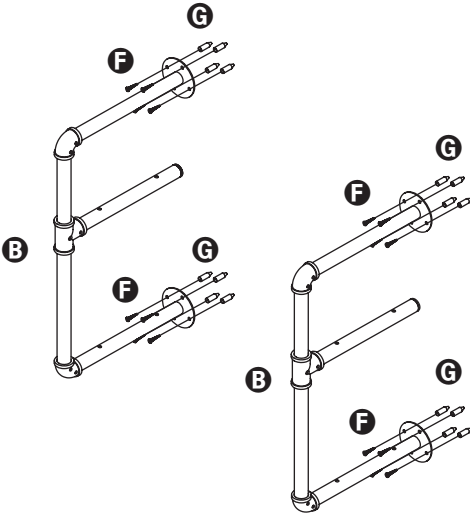

loft 2-tier wall shelf

loft estante de pared de 2 niveles

étagère murale loft à 2 niveaux

31.5 in L x 12 in W x 21.7 in H / 80 cm L X 30.5 cm W x 55.1 cm H

PARTS LIST

PART/ILLUSTRATION	(QTY)	DESCRIPTION
A 	(4)	wall attachment accesorio de pared fixation murale
B 	(2)	frame cuadro cadre
C 	(2)	shelf estante étagère
D 	(4)	screws empulgueras des vis
E 	(8)	flat head, philips recess, wood screw (M4 x 45mm) cabeza plana, ranura phillips, tornillo para madera (M4 x 45mm) tête plate, empreinte cruciforme, vis à bois (M4 x 45mm)
F 	(16)	flat head, philips recess, wood screw, type A (M4 x 40mm) cabeza plana, ranura phillips, tornillo para madera, tipo A (M4 x 40mm) tête plate, empreinte cruciforme, vis à bois, type A (M4 x 40mm)
G 	(16)	wall anchors anclajes de pared ancrages muraux

ASSEMBLY

1

2

3

YOUR SOURCE FOR
ORGANIZATION,
STORAGE & STYLE

Honey-Can-Do International

5300 St. Charles Road, Berkeley, IL 60163 USA

877.242.2636 | honeycando.com | customerservice@honeycando.com