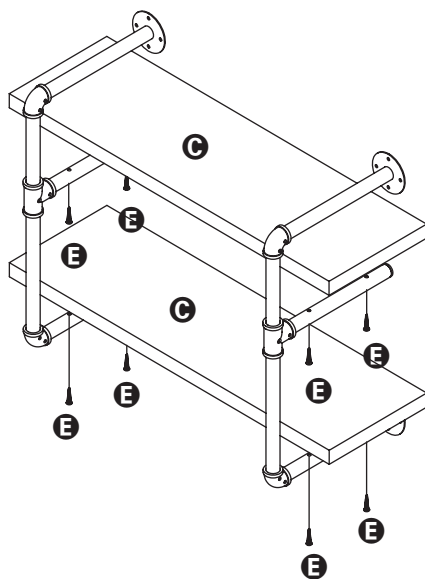

loft 2-tier wall shelf

loft estante de pared de 2 niveles

étagère murale loft à 2 niveaux

31.5 in L x 12 in W x 21.7 in H / 80 cm L X 30.5 cm W x 55.1 cm H

PARTS LIST

PART/ILLUSTRATION	(QTY)	DESCRIPTION
A 	(4)	wall attachment accesorio de pared fixation murale
B 	(2)	frame cuadro cadre
C 	(2)	shelf estante étagère
D 	(4)	screws empulgueras des vis
E 	(8)	flat head, philips recess, wood screw (M4 x 45mm) cabeza plana, ranura phillips, tornillo para madera (M4 x 45mm) tête plate, empreinte cruciforme, vis à bois (M4 x 45mm)
F 	(16)	flat head, philips recess, wood screw, type A (M4 x 40mm) cabeza plana, ranura phillips, tornillo para madera, tipo A (M4 x 40mm) tête plate, empreinte cruciforme, vis à bois, type A (M4 x 40mm)
G 	(16)	wall anchors anclajes de pared ancrages muraux

ASSEMBLY

1

2

3

YOUR SOURCE FOR
ORGANIZATION,
STORAGE & STYLE

Honey-Can-Do International

5300 St. Charles Road, Berkeley, IL 60163 USA

877.242.2636 | honeycando.com | customerservice@honeycando.com