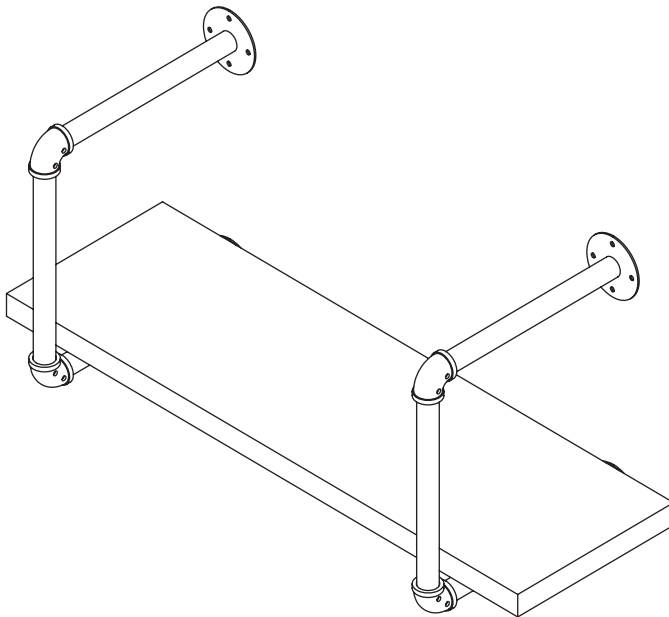

**loft single-tier wall shelf**  
**loft estante de pared de un solo nivel**  
**étagère murale loft à un étage**

**31.5 in L x 12 in W x 13.4 in H/80 cm L x 30.5 cm W x 34 cm H**

# PARTS LIST

PART/ILLUSTRATION	(QTY)	DESCRIPTION
<b>A</b> 	( 4 )	wall attachment accesorio de pared fixation murale
<b>B</b> 	( 2 )	frame cuadro cadre
<b>C</b> 	( 1 )	shelf estante étagère
<b>D</b> 	( 4 )	flat head, hex socket screws (M6 x 1 x 10mm) cabeza plana, tornillos hexagonales (M6 x 1 x 10 mm) tête plate, vis à six pans creux (M6 x 1 x 10 mm)
<b>E</b> 	( 4 )	flat head, philips recess, wood screw (M4 x 45mm) cabeza plana, ranura phillips, tornillo para madera (M4 x 45mm) tête plate, empreinte cruciforme, vis à bois (M4 x 45mm)
<b>F</b> 	( 16 )	flat head, philips recess, wood screw, type A (M4 x 40mm) cabeza plana, ranura phillips, tornillo para madera, tipo A (M4 x 40mm) tête plate, empreinte cruciforme, vis à bois, type A (M4 x 40mm)
<b>G</b> 	( 16 )	wall anchors anclajes de pared ancrages muraux