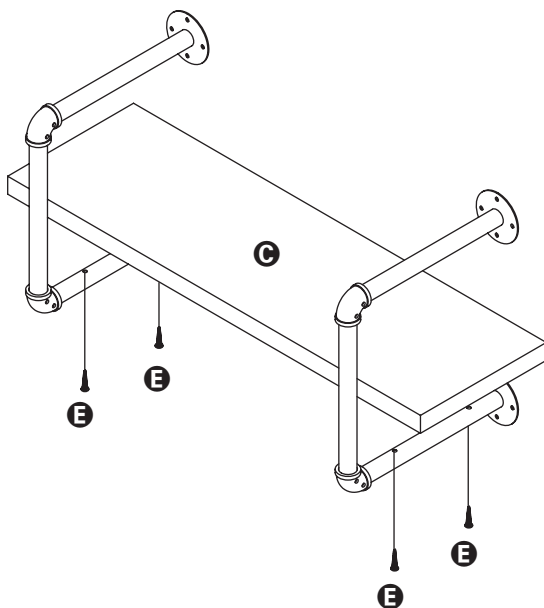

# PARTS LIST

PART/ILLUSTRATION	(QTY)	DESCRIPTION
<b>A</b> 	( 4 )	wall attachment accesorio de pared fixation murale
<b>B</b> 	( 2 )	frame cuadro cadre
<b>C</b> 	( 1 )	shelf estante étagère
<b>D</b> 	( 4 )	flat head, hex socket screws (M6 x 1 x 10mm) cabeza plana, tornillos hexagonales (M6 x 1 x 10 mm) tête plate, vis à six pans creux (M6 x 1 x 10 mm)
<b>E</b> 	( 4 )	flat head, philips recess, wood screw (M4 x 45mm) cabeza plana, ranura phillips, tornillo para madera (M4 x 45mm) tête plate, empreinte cruciforme, vis à bois (M4 x 45mm)
<b>F</b> 	( 16 )	flat head, philips recess, wood screw, type A (M4 x 40mm) cabeza plana, ranura phillips, tornillo para madera, tipo A (M4 x 40mm) tête plate, empreinte cruciforme, vis à bois, type A (M4 x 40mm)
<b>G</b> 	( 16 )	wall anchors anclajes de pared ancrages muraux

# ASSEMBLY

1

2

3

honey•can•do

**Honey-Can-Do International**

5300 St. Charles Road, Berkeley, IL 60163 USA

877.242.2636 | [honeycando.com](http://honeycando.com) | [support@honeycando.com](mailto:support@honeycando.com)