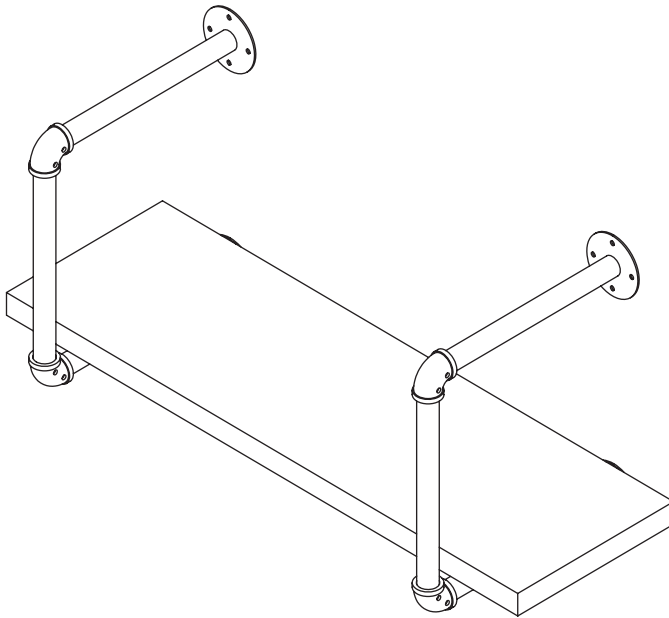

**loft single-tier wall shelf**  
**loft estante de pared de un solo nivel**  
**étagère murale loft à un étage**

**31.5 in L x 12 in W x 13.4 in H/80 cm L x 30.5 cm W x 34 cm H**

# PARTS LIST

PART/ILLUSTRATION	(QTY)	DESCRIPTION
<b>A</b> 	( 4 )	wall attachment accesorio de pared fixation murale
<b>B</b> 	( 2 )	frame cuadro cadre
<b>C</b> 	( 1 )	shelf estante étagère
<b>D</b> 	( 4 )	screws empulgueras des vis
<b>E</b> 	( 4 )	flat head, philips recess, wood screw (M4 x 45mm) cabeza plana, ranura phillips, tornillo para madera (M4 x 45mm) tête plate, empreinte cruciforme, vis à bois (M4 x 45mm)
<b>F</b> 	( 16 )	flat head, philips recess, wood screw, type A (M4 x 40mm) cabeza plana, ranura phillips, tornillo para madera, tipo A (M4 x 40mm) tête plate, empreinte cruciforme, vis à bois, type A (M4 x 40mm)
<b>G</b> 	( 16 )	wall anchors anclajes de pared ancrages muraux