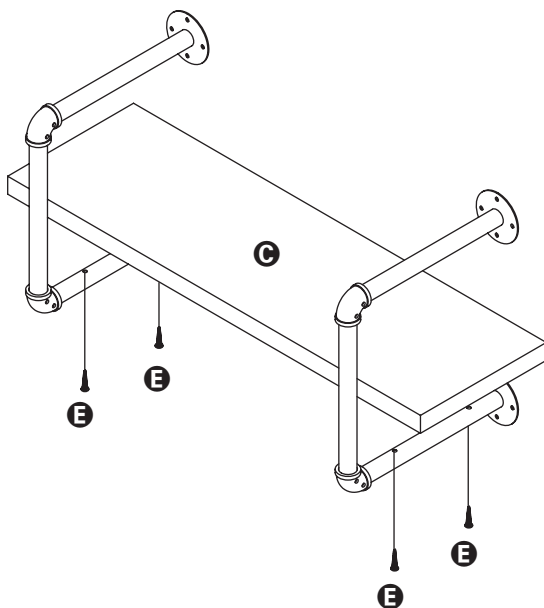

# PARTS LIST

PART/ILLUSTRATION	(QTY)	DESCRIPTION
<b>A</b> 	( 4 )	wall attachment accesorio de pared fixation murale
<b>B</b> 	( 2 )	frame cuadro cadre
<b>C</b> 	( 1 )	shelf estante étagère
<b>D</b> 	( 4 )	screws empulgueras des vis
<b>E</b> 	( 4 )	flat head, philips recess, wood screw (M4 x 45mm) cabeza plana, ranura phillips, tornillo para madera (M4 x 45mm) tête plate, empreinte cruciforme, vis à bois (M4 x 45mm)
<b>F</b> 	( 16 )	flat head, philips recess, wood screw, type A (M4 x 40mm) cabeza plana, ranura phillips, tornillo para madera, tipo A (M4 x 40mm) tête plate, empreinte cruciforme, vis à bois, type A (M4 x 40mm)
<b>G</b> 	( 16 )	wall anchors anclajes de pared ancrages muraux

# ASSEMBLY

1

2

3

YOUR SOURCE FOR  
ORGANIZATION,  
STORAGE & STYLE

**Honey-Can-Do International**

5300 St. Charles Road, Berkeley, IL 60163 USA

877.242.2636 | [honeycando.com](http://honeycando.com) | [customerservice@honeycando.com](mailto:customerservice@honeycando.com)