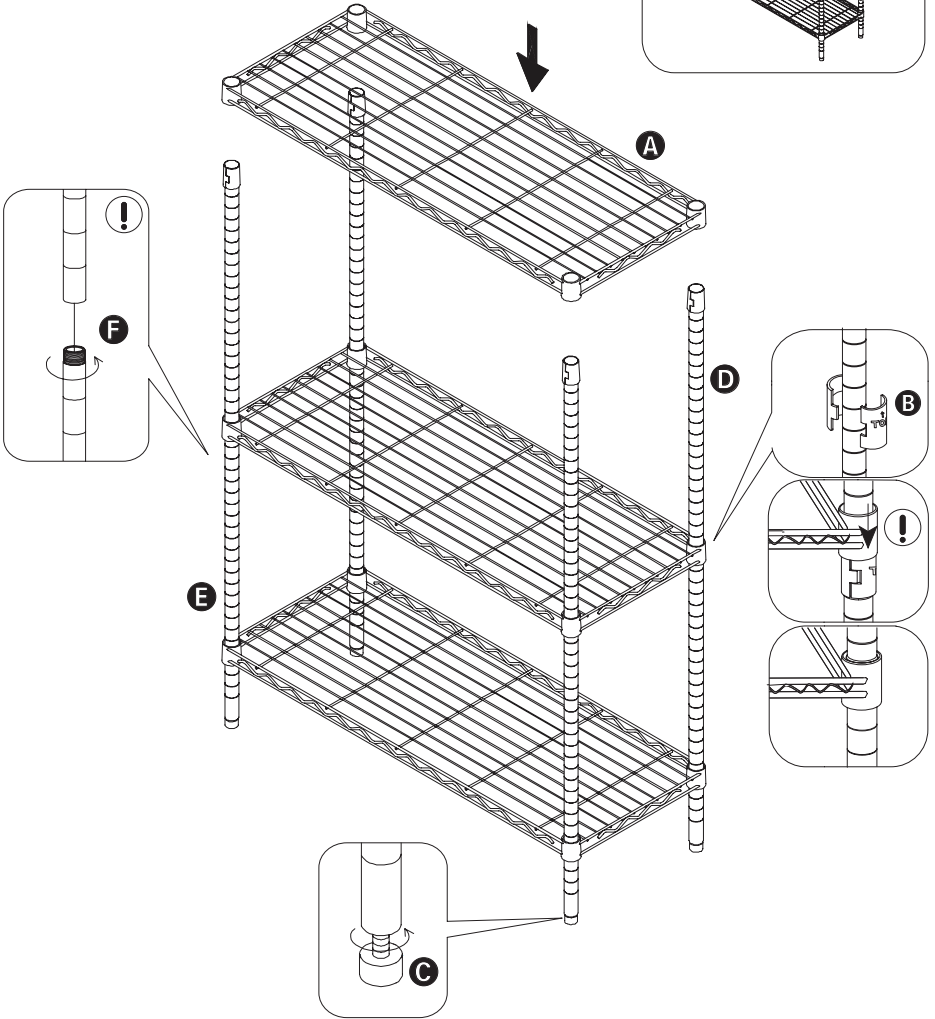

ASSEMBLY

1

! firmly push down
empujar firmemente hacia abajo
pousser fermement

Visit [youtube.com/myhoneycando](https://www.youtube.com/myhoneycando) to watch our assembly videos.