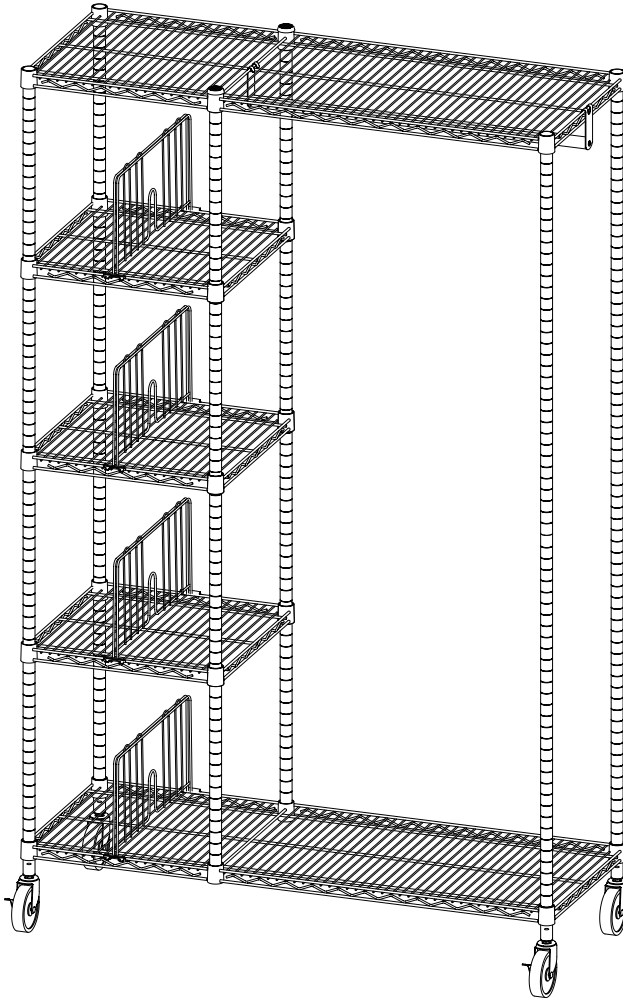

**urban commercial grade valet**  
**repisa urbana de uso comercial**  
**valet de qualité commerciale urbain**

**48 in L x 18 in W x 75.59 in H /121.9 cm L x 45.7 cm W x 192 cm H**

# PARTS LIST

PART/ILLUSTRATION	(QTY)	DESCRIPTION
<b>A</b> 	( 2 )	shelf estante étagère
<b>B</b> 	( 3 )	shelf estante étagère
<b>C</b> 	( 4 )	lower side poles postes laterales inferiores poteaux latéraux inférieurs
<b>D</b> 	( 4 )	upper side poles postes laterales superiores poteaux latéraux supérieurs
<b>E</b> 	( 2 )	lower middle poles polos medios inferiores pôles intermédiaires inférieurs
<b>F</b> 	( 2 )	upper middle poles polos medios superiores pôles supérieurs moyens
<b>G</b> 	( 4 )	shelf divider divisor de estante séparation d'étagère
<b>H</b> 	( 1 )	hanging bar barra de colgar barre de suspension

# PARTS LIST

PART/ILLUSTRATION	(QTY)	DESCRIPTION
I		(2) hanging hook gancho de colgar crochet suspendu
J		(6) bushing cojinete bague
K		(25) support clips clips multimedia clips de soutien
L		(2) locking casters ruedas de bloqueo roulettes à blocage
M		(2) casters ruedas roulettes
N		(2) hanging hook screws tornillos de gancho para colgar vis à crochet
O		(2) top fixed cap tapa fija superior capuchon fixe supérieur
P		(1) wrench llave inglesa clé