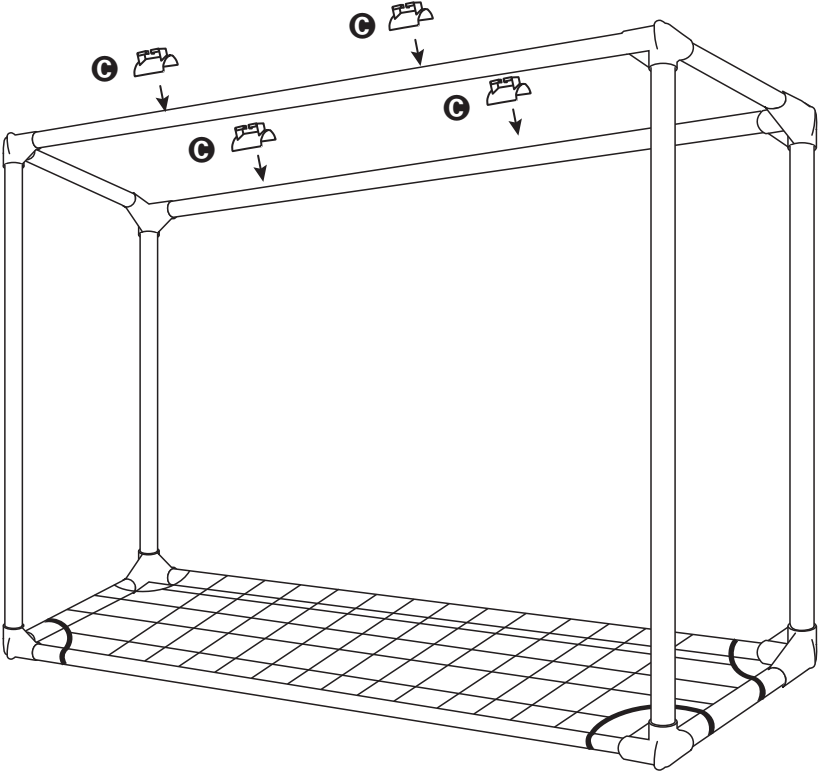

honey•can•do

HMP-01629

3 bag mesh hamper

3 canastas para ropa de bolsa de malla

panier en maille avec 3 sacs

30.5 in L x 16 in W x 30.5 in H / 77.5 cm L x 40.64 cm W x 77.5 cm H

PARTS LIST

PART/ILLUSTRATION	(QTY)	DESCRIPTION
A 	(4)	3-way joint 3 de forma conjunta Joint 3 voies
B  11.5 in x \varnothing 0.87 in (29.21 cm x \varnothing 2.21 cm)	(4)	short tubes tubos cortos tubes courts
C 	(4)	bag anchors anclas bolsa sac ancrés
D 	(4)	4 way joint 4 manera conjunta Commune 4 voies
E  23.25 in x \varnothing 0.87 in (59.01 cm x \varnothing 2.21 cm)	(4)	uprights montantes montants
F  27 in x \varnothing 0.87 in (68.58 cm x \varnothing 2.21 cm)	(2)	upper tubes tubos superiores tubes supérieurs
G  27 in x \varnothing 0.87 in (68.58 cm x \varnothing 2.21 cm)	(2)	lower tubes tubos inferiores tubes inférieurs
H 	(4)	casters ruedas roulettes
I 	(1)	mesh bottom fondo de malla maille fond
J 	(3)	bag bolsa sac

ASSEMBLY

1

2

ASSEMBLY

3

ASSEMBLY

4

ASSEMBLY