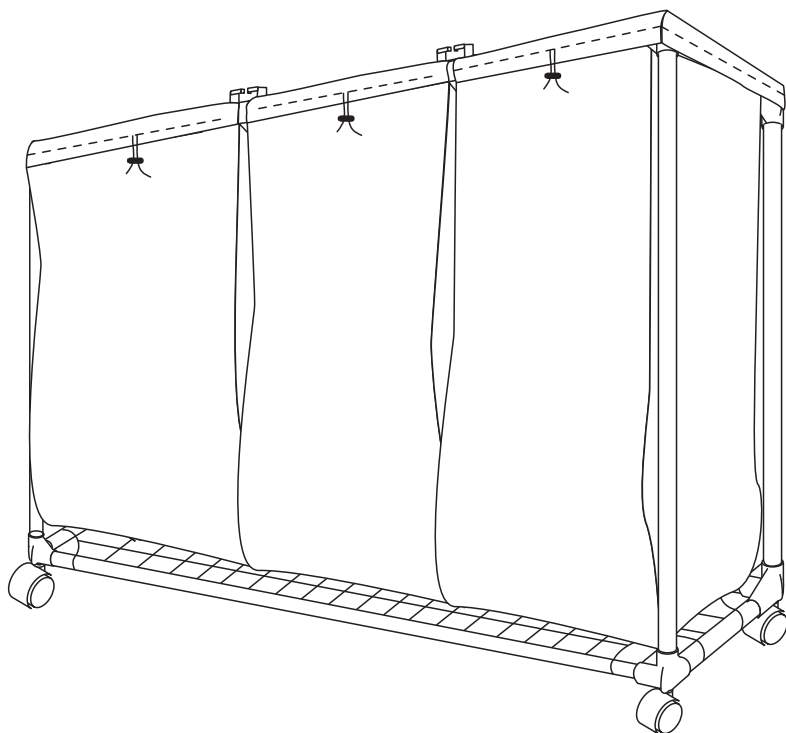

honey•can•do

HMP-01629

3 bag mesh hamper

3 canastas para ropa de bolsa de malla

panier en maille avec 3 sacs

30.5 in L x 16 in W x 30.5 in H / 77.5 cm L x 40.64 cm W x 77.5 cm H

PARTS LIST

PART/ILLUSTRATION	(QTY)	DESCRIPTION
A 	(4)	3-way joint 3 de forma conjunta Joint 3 voies
B  11.5 in x \varnothing 0.87 in (29.21 cm x \varnothing 2.21 cm)	(4)	short tubes tubos cortos tubes courts
C 	(4)	bag anchors anclas bolsa sac ancrés
D 	(4)	4 way joint 4 manera conjunta Commune 4 voies
E  23.25 in x \varnothing 0.87 in (59.01 cm x \varnothing 2.21 cm)	(4)	uprights montantes montants
F  27 in x \varnothing 0.87 in (68.58 cm x \varnothing 2.21 cm)	(2)	upper tubes tubos superiores tubes supérieurs
G  27 in x \varnothing 0.87 in (68.58 cm x \varnothing 2.21 cm)	(2)	lower tubes tubos inferiores tubes inférieurs
H 	(4)	casters ruedas roulettes
I 	(1)	mesh bottom fondo de malla maille fond
J 	(3)	bag bolsa sac

ASSEMBLY

1

2

ASSEMBLY

3

ASSEMBLY

4

ASSEMBLY