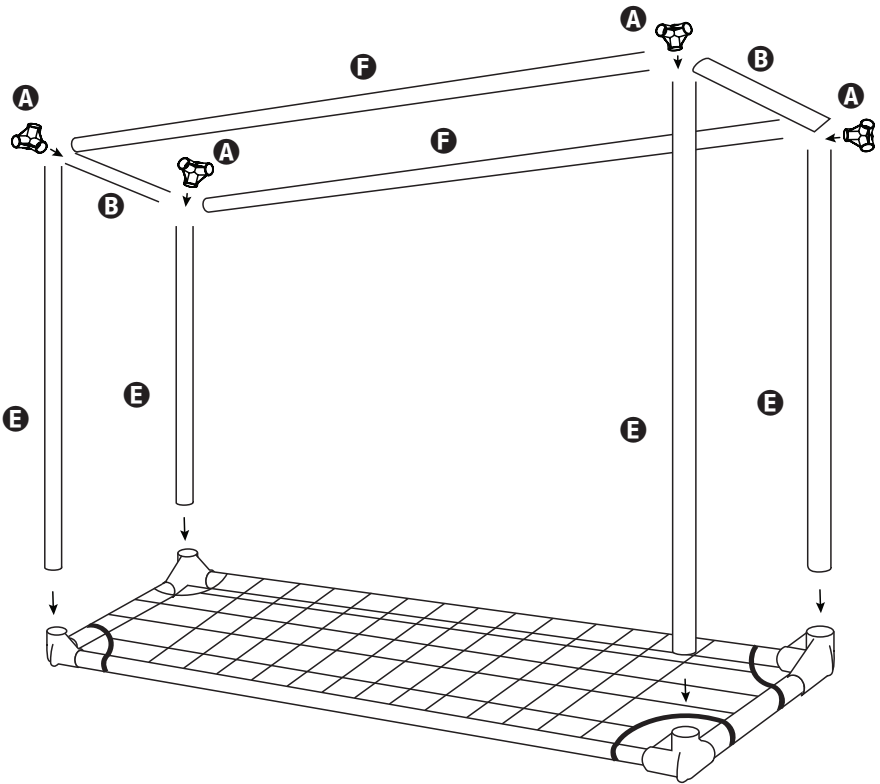

honey•can•do

HMP-01629

3 bag mesh hamper

3 canastas para ropa de bolsa de malla

panier en maille avec 3 sacs

30.5 in L x 16 in W x 30.5 in H / 77.5 cm L x 40.64 cm W x 77.5 cm H

PARTS LIST

PART/ILLUSTRATION	(QTY)	DESCRIPTION
A 	(4)	3-way joint 3 de forma conjunta Joint 3 voies
B  11.5 in x \varnothing 0.87 in (29.21 cm x \varnothing 2.21 cm)	(4)	short tubes tubos cortos tubes courts
C 	(4)	bag anchors anclas bolsa sac ancrés
D 	(4)	4 way joint 4 manera conjunta Commune 4 voies
E  23.25 in x \varnothing 0.87 in (59.01 cm x \varnothing 2.21 cm)	(4)	uprights montantes montants
F  27 in x \varnothing 0.87 in (68.58 cm x \varnothing 2.21 cm)	(2)	upper tubes tubos superiores tubes supérieurs
G  27 in x \varnothing 0.87 in (68.58 cm x \varnothing 2.21 cm)	(2)	lower tubes tubos inferiores tubes inférieurs
H 	(4)	casters ruedas roulettes
I 	(1)	mesh bottom fondo de malla maille fond
J 	(3)	bag bolsa sac

ASSEMBLY

1

2

ASSEMBLY

3

ASSEMBLY

4

ASSEMBLY