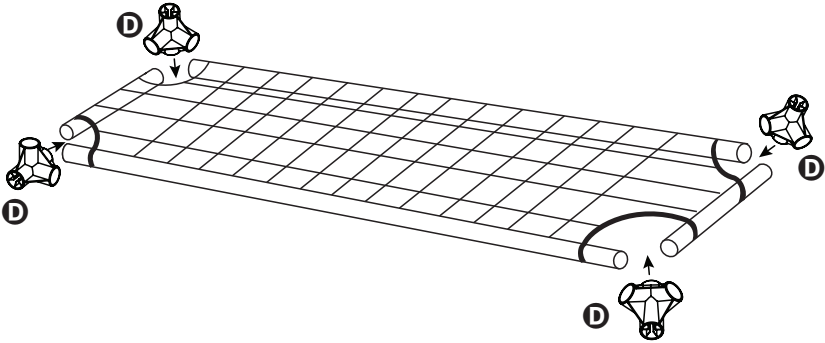

honey•can•do

HMP-01629

3 bag mesh hamper

3 canastas para ropa de bolsa de malla

panier en maille avec 3 sacs

30.5 in L x 16 in W x 30.5 in H / 77.5 cm L x 40.64 cm W x 77.5 cm H

PARTS LIST

PART/ILLUSTRATION	(QTY)	DESCRIPTION
A 	(4)	3-way joint 3 de forma conjunta Joint 3 voies
B  11.5 in x \varnothing 0.87 in (29.21 cm x \varnothing 2.21 cm)	(4)	short tubes tubos cortos tubes courts
C 	(4)	bag anchors anclas bolsa sac ancrés
D 	(4)	4 way joint 4 manera conjunta Commune 4 voies
E  23.25 in x \varnothing 0.87 in (59.01 cm x \varnothing 2.21 cm)	(4)	uprights montantes montants
F  27 in x \varnothing 0.87 in (68.58 cm x \varnothing 2.21 cm)	(2)	upper tubes tubos superiores tubes supérieurs
G  27 in x \varnothing 0.87 in (68.58 cm x \varnothing 2.21 cm)	(2)	lower tubes tubos inferiores tubes inférieurs
H 	(4)	casters ruedas roulettes
I 	(1)	mesh bottom fondo de malla maille fond
J 	(3)	bag bolsa sac

ASSEMBLY

1

2

ASSEMBLY

3

ASSEMBLY

4

ASSEMBLY